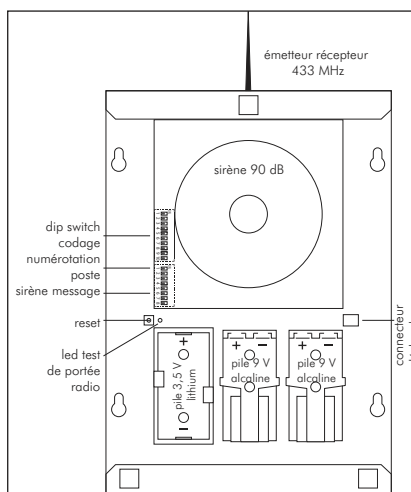

Contacts Desautel :

Réseau : www.desautel.fr/pages/contact.htm

Siège : automatismes@desautel.fr

04.31-500 - 04.31-504

04.31-502

04.31-506

TOPTRONIC
LE DIALOGUE ÉLECTRONIQUE
BIEN AJUSTÉ

les piles sont à remplacer aux intervalles prescrits