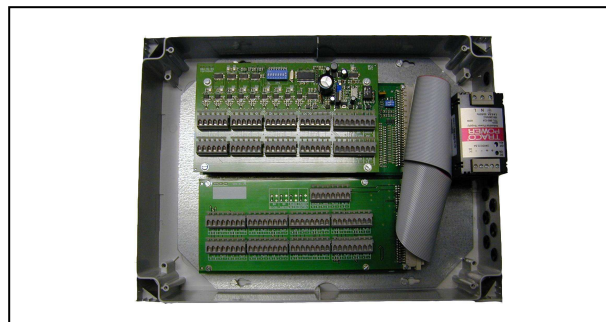

Postes d'appel

combiné type téléphone
câblage CR1 - 1 paire SYT 9/10 mm

boîtier à bouton réarmant
câblage CR1 - 2 paires SYT 9/10 mm

boîtier à déclencheur à membrane
réarmable
câblage CR1 - 2 paires SYT 9/10 mm

poste splitté pour bandeau
d'ascenseur
câblage CR1 - 2 paires SYT 9/10 mm

Une architecture simple et compacte

- un PC multimédia avec écran 19" 4/3
- un combiné de dialogue PCS
- un coffret centrale **gardex** (MMX - MXAB - alimentation)
- 4 types de postes d'appel audio :
 - . combiné rouge mural à décrocher
 - . boîtier rouge mural à bouton réarmant
 - . boîtier rouge mural à membrane réarmable
 - . boîtier splitté pour bandeau d'ascenseur

Une visualisation précise immédiate

- chaque case correspond à un poste d'appel, reçoit un libellé et est disposée à l'écran de façon synoptique
- un code couleur indique sa situation : vert fixe - en veille, rouge clignotant - en appel, bleu fixe - en dialogue, vert clignotant - poste traité non raccroché, violet clignotant - câble en défaut

Le PC gardex 16

- unité centrale
PC Dell Optiplex 380 ou équivalent
- écran 19" 4/3
- synoptique et paramétrage

22.002.000 A

Le combiné de dialogue au PCS

- en duplex intégral :
pour postes d'appel « combinés »
- en simplex :
pour postes d'appel « boîtiers »