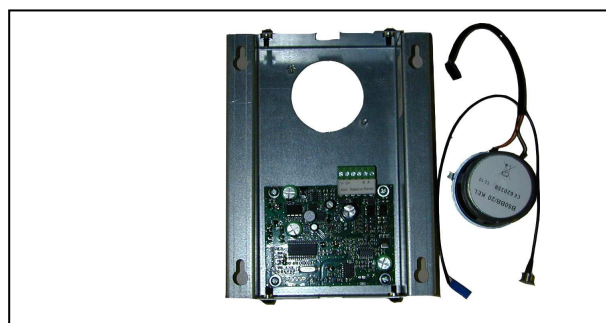

BOITIER « membrane réarmable »

- boîtier rouge antivandale
- led clignotante de prise en compte
- led fixe en dialogue
- mise en veille après dialogue avec outil
- boîtier tôle saillie
  L 128 x H 165 x P 36 mm
- boîtier tôle encastré
  face avant L 128 x H 165 x P 2 mm
  coffret d'encastrement L 104 x H 140 x P 40 mm

22.001.037

22.001.038