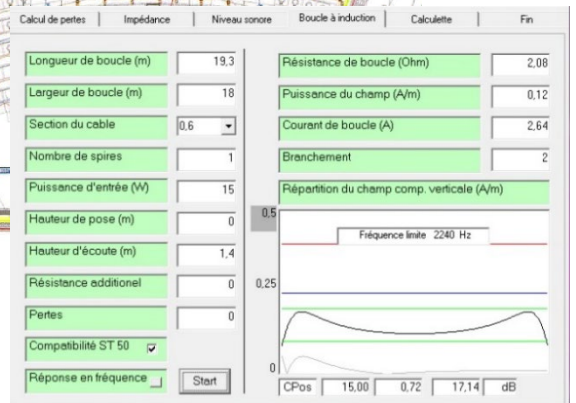

L'écran indique les connexions des MXAB en étoile sur le MMX des postes d'appel sur les MXAB

## La fourniture Toptronic

1 PC/MMX/alim/ combiné

4 MXAB

33 postes encastrés à bouton réarmant automatique

Installateur électricien Sovec

## Les BIMs des amphithéâtres

L'étude Toptronic

amphi  
300 places

Amphis accolés = décalage des boucles  
Câble en sous face = coefficient de perte

amphis  
80 places