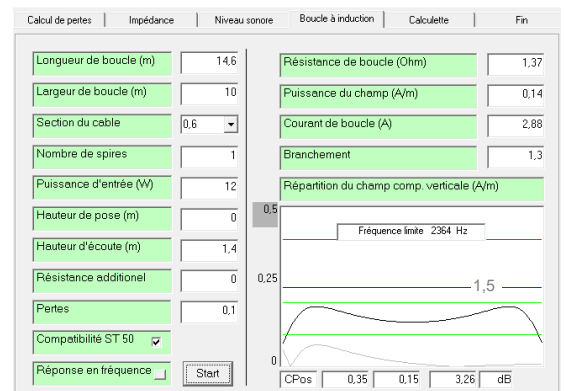

L'écran indique les connexions des MXAB en étoile sur le MMX des postes d'appel sur les MXAB

## Les BIMs des amphithéâtres

L'étude Toptronic

amphi  
300 places

Amphis accolés = décalage des boucles  
Câble en sous face = coefficient de perte

amphis  
80 places