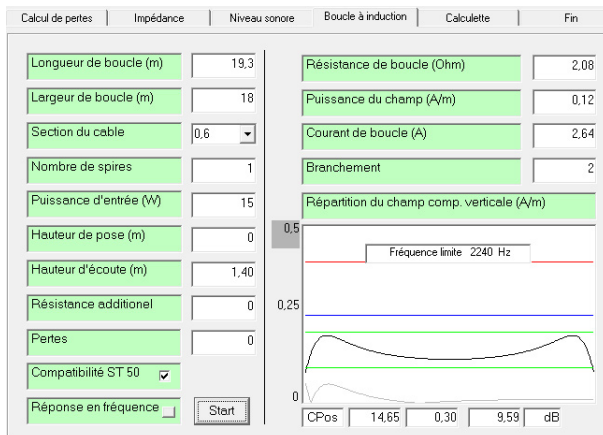

## Le Cardo STRASBOURG

Abrite depuis mars 2020 :

- Sciences Po Strasbourg
- INPI : Institut National de la Propriété Industrielle
- IEEPI : Institut Européen Entreprise et Propriété Intellectuelle
- CEIPI : Centre d'Etudes Internationales de la Propriété Intellectuelle

**Toptronic** a réalisé avec Sovec et Deya :

- l'interphonie EAS **gardex** avec 33 postes d'appel
- les boucles malentendants dans 8 amphis, dont 1 de 300 places

	zone nord ouest	zone nord est	zone sud ouest	zone sud est	
5	DEAMBUL DG-401	DEAMBUL DG-404	DEAMBUL DG-405	DEAMBUL DG-403	PAPS Pôle d'Excellence d'Administration Publique  PCPI Pôle de Compétence en Propriété Intellectuelle
4	DEAMBUL DG-402	DEAMBUL DG-407	DEAMBUL DG-406	DEAMBUL DG-410	
3	DEAMBUL DG-398	ACCUEIL GENE. DES REUNIONS 301	A. CONSULT DG-374	DEAMBUL DG-399	
2	SALLE BANAL 202	SALLE BANAL 207	SALLE DE TRAVAIL 205	SALLE DE TRAVAIL 206	
1	SALLE BANAL 101	SALLE BANAL 102	SALLE DE TRAVAIL 100	CONSOULT CEP1 102	