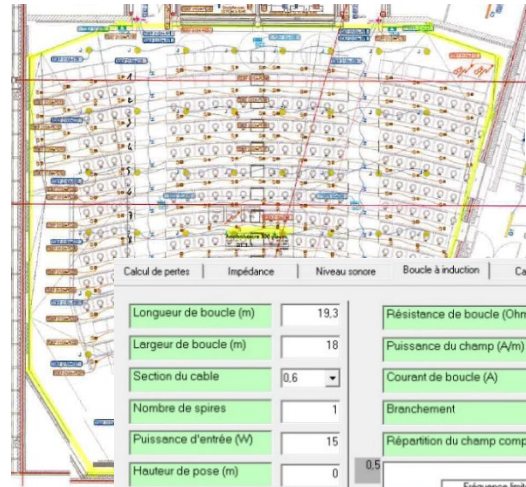

Les BIMs des amphithéâtres

L'étude Toptronic

amphi
300 places