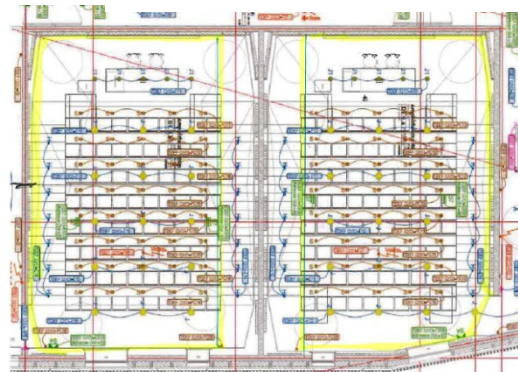

## Les BIMs des amphithéâtres

L'étude Toptronic

amphi  
300 places

Amphis accolés = décalage des boucles  
Câble en sous face = coefficient de perte

amphis  
80 places