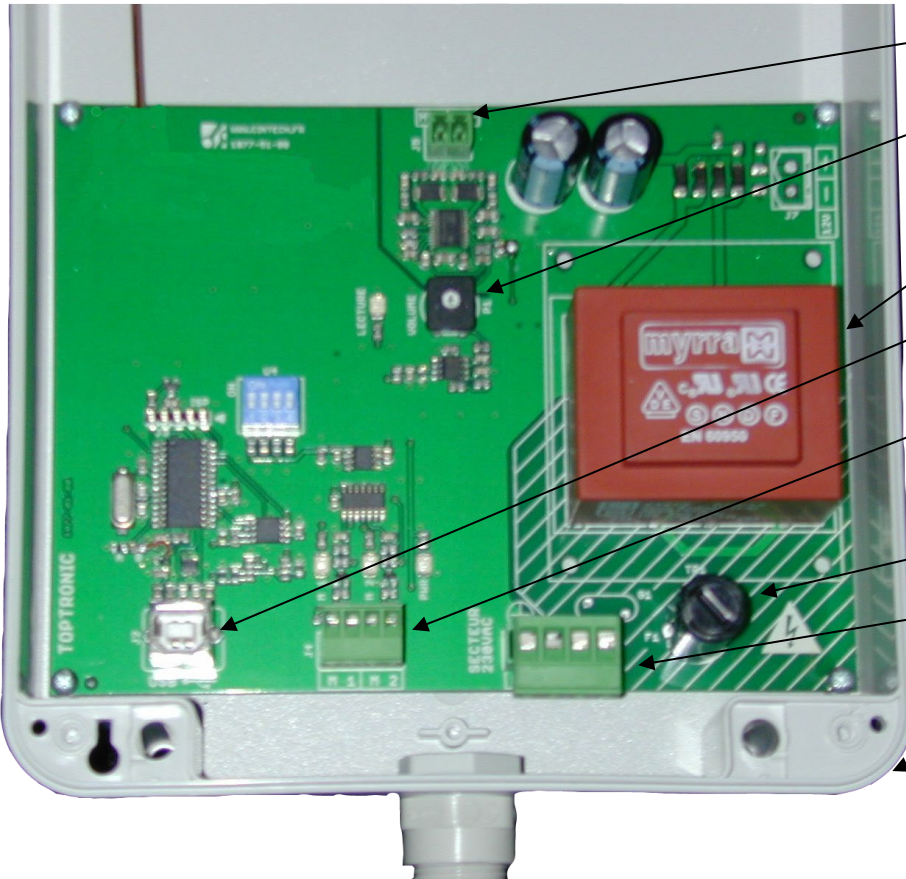

# NOTICE TECHNIQUE

directon annonces

41.004.54

**TOPTRONIC**  
LE DIALOGUE ELECTRONIQUE  
BIEN AJUSTE

Le déclenchement se fait par contact sec M1 ou M2 correspondant à 2 messages enregistrés de 45 secondes.  
La portée acoustique est dépendante du réglage de volume. En intérieur, elle porte sur un rayon de 10 mètres.

1. Branchement HP
2. Potentiomètre de volume audio
3. Alimentation à découpage 230 V AC
4. Prise chargement message par PC
5. M1/M2 contacts secs de déclenchement des 2 messages - Test de lecture pointer M1 ou M2
6. Fusible
7. Branchement 220 V N.L.PE
8. Boîtier IP65 entrée presse étoupe L 180 x H 280 x P 60mm