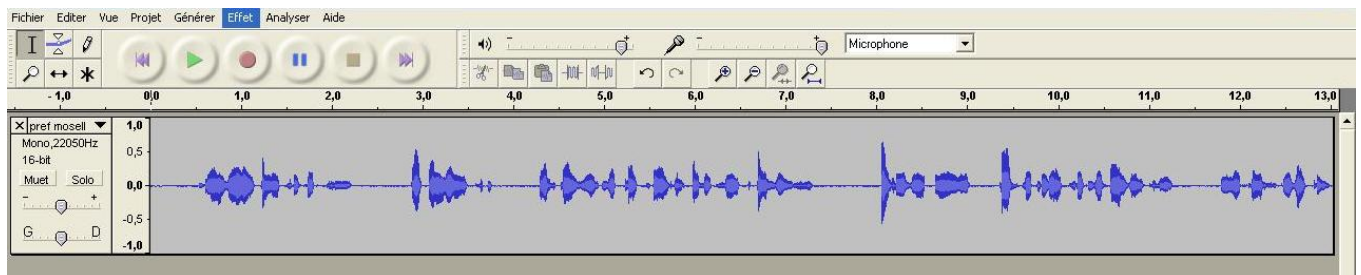

Exemple de message enregistré avec le logiciel audacity - Parking Austerlitz

Bienvenue au parking Austerlitz.

Vous êtes garés sur un emplacement réservé aux handicapés.

Merci d'afficher votre badge.