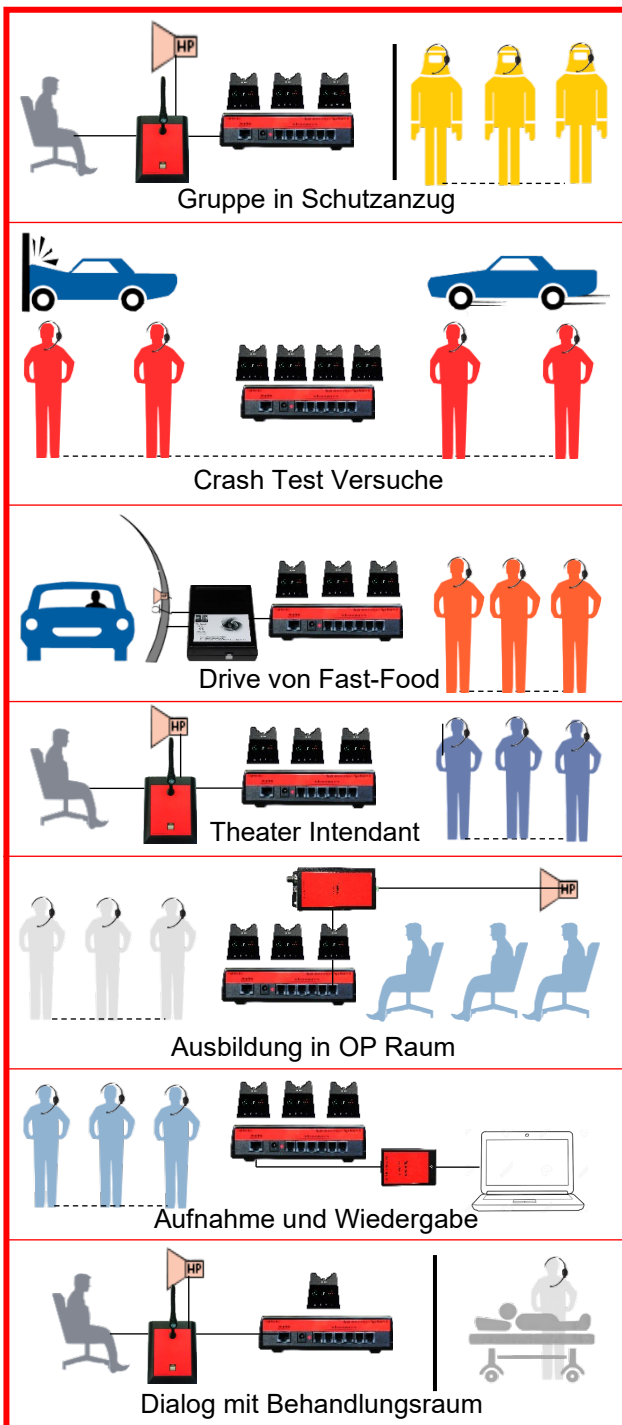

ligateam 6

Das Headset Konferenz Akustik Hub

TOPTRONIC
LE DIALOGUE ELECTRONIQUE
BIEN AJUSTE

Ligateam 6 ist ein flexibles Mittel für freie Gestaltung von Kommunikationssysteme.

Ligateam 6 bietet eine Konferenz in Full Duplex ohne Parametrisierung, ohne Volumeneinschränkung, mit exzellenter Tonqualität von 6 DECT Headsets aller Marken.

Eine Konfiguration von 10, 14, 18 Positionen bildet sich mit der Kaskadierung mehrerer **ligateam 6**.

Ligateam 6 kann, ausser Headsets, verschiedene Terminals verbinden: Mikrofonpulte, Lautsprecher mit Verstärker, Telefone, Sprechanlagen, Ton Aufnahme - und Wiedergabegeräte.

Verschiedene Terminals bieten zusätzliche ergonomische Funktionalitäten:

- Abhören der Konferenz auf Lautsprecher
- Sprechen in die Konferenz mit Mikrofonpult
- Dialog mit Mikrofon-Lautsprecher Säule - Telefongespräch
- Überwachung einer Gruppe in Schutzanzug
- Aufnahme und Wiedergabe von Gesprächen

- directionnelles Mikrofon auf Schwenkarm
- Taste drücken für sprechen
- permanentes Abhörungen

Aufnahme - Wiedergabe

- Audio in - Audio out Modul
- 2 Jack 3,5/Jack 3,5 Kabel

Drive Dialog

- Mikrofon und Lautsprecher auf der Autoseite
- Zentraleinheit innen