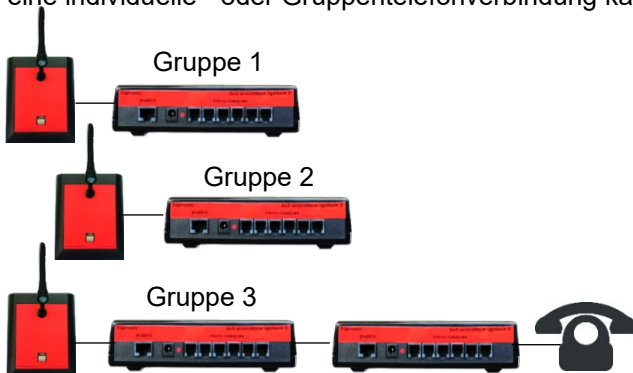

Kit *ligateam 6*

- Box *ligateam* L 154 x H 38 x P 108 mm
- . 6 ports RJ9 - 1 port RJ45
- . LED Spannung
- Netzteil 230 V AC/15 V DC

10.002.07
10.002.06

Zusatzfunktionen

Überwachung der Konferenz : Mikrofonpult + Lautsprecher

- directionnelles Mikrofon auf Schwenkarm
- Taste drücken für sprechen
- permanentes Abhörungen

Aufnahme - Wiedergabe

- Audio in - Audio out Modul
- 2 Jack 3,5/Jack 3,5 Kabel

Drive Dialog

- Mikrofon und Lautsprecher auf der Autoseite
- Zentraleinheit innen

Konferenz im P4 Labor

Die Mitarbeiter in geschlossener Schutzkleidung sprechen miteinander und mit dem aussenstehenden Überwacher in einer DECT Headset Konferenz die von dem *ligateam 6* Hub realisiert ist :

- jede Gruppe ist auf seinem *ligateam* angeschlossen mit seinem Überwacherpult
- der Überwacher kann zwei Gruppen zusammenschliessen in dem er die entsprechenden *ligateam* verbindet (Kabel RJ9/RJ9)
- eine individuelle - oder Gruppentelefonverbindung kann mit *ligateam* erreicht werden