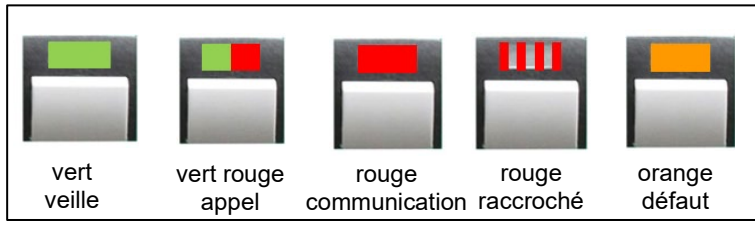

L'affichage boutons leds couleurs de gardex 4/4.2

TOPTRONIC
11 rue du Tanin
BP 60052
67382 LINGOLSHEIM CEDEX
Tél : 03 88 77 49 75
Fax : 03 88 77 49 77
e-mail : contact@toptronic.fr
http://www.toptronic.fr