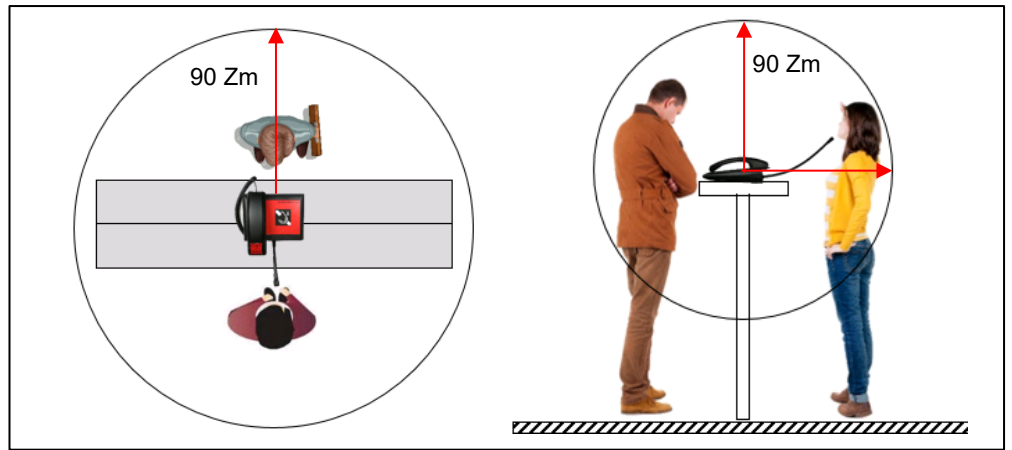

Die Serviceperson spricht 30 cm vor dem Mikrofon, die grüne Led zeigt das **M 900** an ist. Sie wird rot im Gespräch.

Die Tragweite der Strahlung ist für die Diskretion auf 90 cm beschränkt.

Der Schwerhörige mit „T“ Funktion sieht das Piktogramm und schaltet sein Hörgerät auf „T“. Er hört ein klares gut verständliches sehr lautes Signal.

M 900

Komposition

- extraflaches kompaktes Pult
Gehäuse ABS B 200 x T 205 x H 45/85 Zm
- beinhaltet :
 - . direktionelles Mikrophon auf Schwenkarm 30 cm
 - . doppelseitig bedruckte Planarschleife
 - . 6 W - D Klasse Verstärker - geringer Stromverbrauch
 - . Handhörgerät für Schwerhörige ohne „T“ Funktion
 - . Netzteil 230 V AC/15 V DC