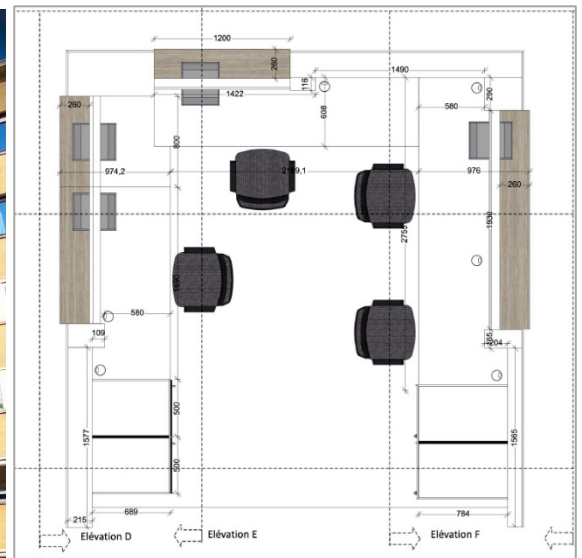

Sonorisation guichets vitrés d'accueil

Un kiosque de 4 m x 3,50 m avec 3 guichets
dont 1 en position double : hauteur 1,10 m et 700 mm

Installateur Close

3 interphones *duo dynamic*

Côté agent

Côté client

unité centrale
avec option malentendants