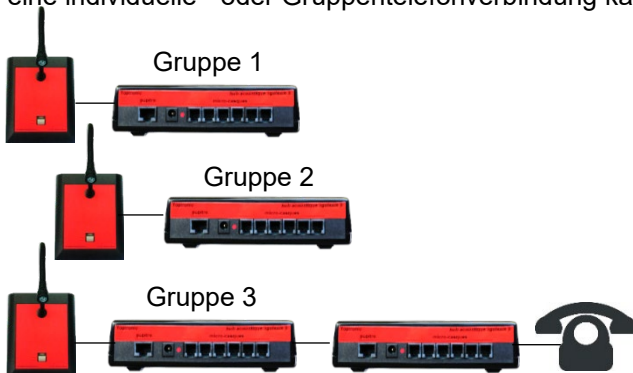

Kit *ligateam 6*

- Box *ligateam* L 154 x H 38 x P 108 mm
- . 6 ports RJ9 - 1 port RJ45
- . LED Spannung
- Netzteil 230 V AC/15 V DC

10.002.07
10.002.06

Zusatzfunktionen

Überwachung der Konferenz : Mikrofonpult + Lautsprecher

- directionnelles Mikrofon auf Schwenkarm
- Taste drücken für sprechen
- permanentes Abhörungen

Aufnahme - Wiedergabe

- Audio in - Audio out Modul
- 2 Jack 3,5/Jack 3,5 Kabel

Drive Dialog

- Mikrofon und Lautsprecher auf der Autoseite
- Zentraleinheit innen

Konferenz im P4 Labor

Die Mitarbeiter in geschlossener Schutzkleidung sprechen miteinander und mit dem aussenstehenden Überwacher in einer DECT Headset Konferenz die von dem *ligateam 6* Hub realisiert ist :

- jede Gruppe ist auf seinem *ligateam* angeschlossen mit seinem Überwacherpult
- der Überwacher kann zwei Gruppen zusammenschliessen in dem er die entsprechenden *ligateam* verbindet (Kabel RJ9/RJ9)
- eine individuelle - oder Gruppentelefonverbindung kann mit *ligateam* erreicht werden