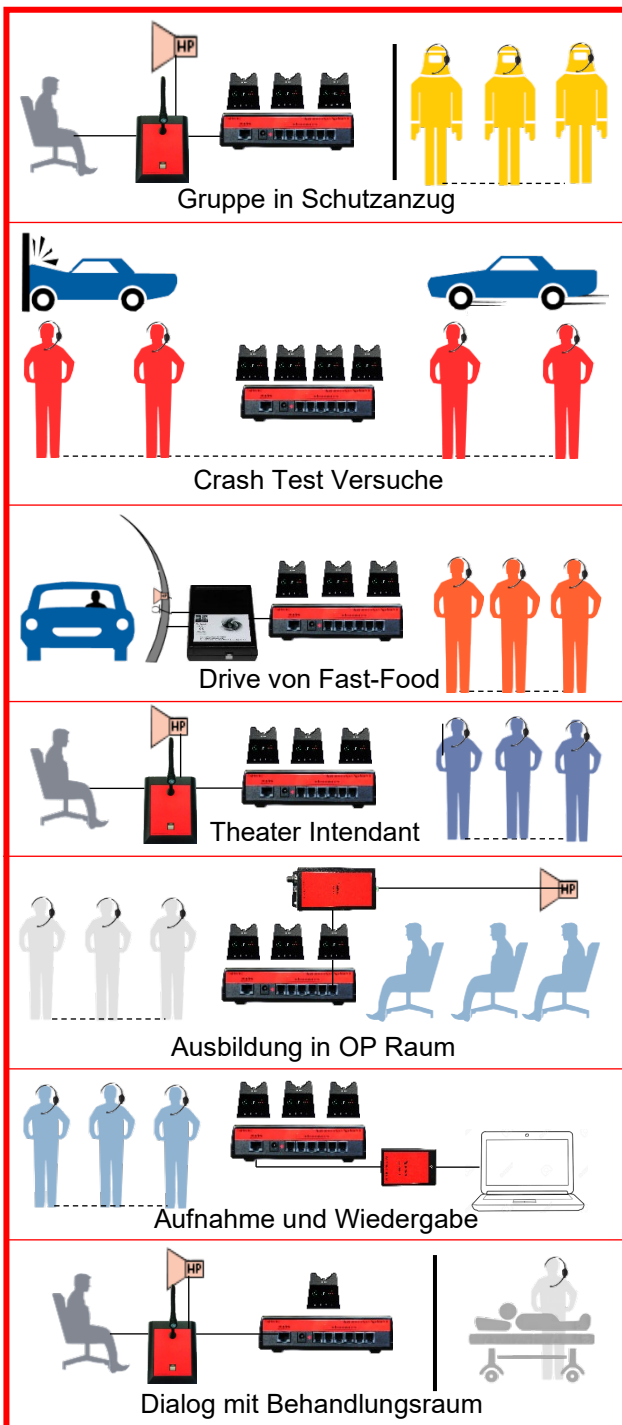

ligateam 6

Das Headset Konferenz Akustik Hub

TOPTRONIC
LE DIALOGUE ELECTRONIQUE
BIEN AJUSTE

Ligateam 6 ist ein flexibles Mittel für freie Gestaltung von Kommunikationssysteme.

Ligateam 6 bietet eine Konferenz in Full Duplex ohne Parametrisierung, ohne Volumeneinschränkung, mit exzellenter Tonqualität von 6 DECT Headsets aller Marken.

Eine Konfiguration von 10, 14, 18 Positionen bildet sich mit der Kaskadierung mehrerer **ligateam 6**.

Ligateam 6 kann, ausser Headsets, verschiedene Terminals verbinden: Mikrofonpulte, Lautsprecher mit Verstärker, Telefone, Sprechanlagen, Ton Aufnahme - und Wiedergabegeräte.

Verschiedene Terminals bieten zusätzliche ergonomische Funktionalitäten:

- Abhören der Konferenz auf Lautsprecher
- Sprechen in die Konferenz mit Mikrofonpult
- Dialog mit Mikrofon-Lautsprecher Säule - Telefongespräch
- Überwachung einer Gruppe in Schutzanzug
- Aufnahme und Wiedergabe von Gesprächen

- directionnelles Mikrofon auf Schwenkarm
- Taste drücken für sprechen
- permanentes Abhörungen

Aufnahme - Wiedergabe

- Audio in - Audio out Modul
- 2 Jack 3,5/Jack 3,5 Kabel

Drive Dialog

- Mikrofon und Lautsprecher auf der Autoseite
- Zentraleinheit innen