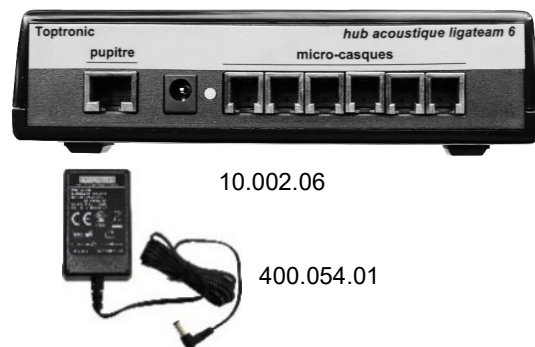

CCTP *ligateam* 6

Hub acoustique de conférence micro-casques DECT

De nombreuses situations de travail en équipe imposent aux opérateurs de dialoguer en conférence micro-casques DECT. **ligateam** crée la conférence.

Caractéristiques essentielles

- connexion immédiate sans paramétrage par câble RJ9 de la base DECT
- en cas de coupure secteur, redémarrage immédiat automatique
- aucun affaiblissement, ni perturbations
- conférence jusqu'à 6 participants, extensibles à 14/18/22 ...
- compatible tous micro-casques DECT du marché

Fourniture et pose du hub *ligateam* 6 - 10.002.06

- 6 entrées RJ9 bases DECT
- 1 entrée pupitre micro directionnel/HP
- voyant de présence de tension
- alimentation 230 V AC/15 V DC - 400.054.01
- dimensions L 154 x H 38 X P 108 mm
- M/A et réglages de volumes sur le micro-casque
- mise en route brancher - alimenter