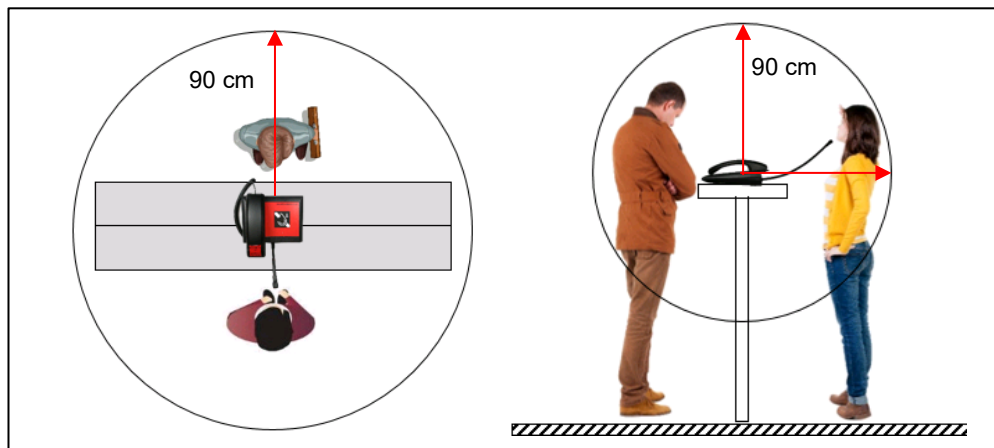

Elle doit répondre à plusieurs impératifs :

- émettre pour les malentendants appareillés « T » un rayonnement conforme à la norme NF 60118-4
- être intelligible, même en situation bruyante, ce qui impose un micro agent directionnel
- offrir une écoute confortable aux malentendants n'écoutant pas la boucle : un combiné accessible à décrocher
- la conversation doit être discrète envers les tiers : portée limitée à 90 cm

Toptronic M 900
41.039.26

M 900, la boucle magnétique mobile **Toptronic** répond à ces exigences :

- compacte et complète, elle intègre toutes les fonctions
- facile à mettre en œuvre, il suffit de brancher sur secteur
- placée face à face de l'agent et du visiteur
- extraplate, elle libère la vue
- robuste et facile à transporter
- compatible prothèses auditives, implants cochléaires, récepteur à induction
- fabriquée en France, elle utilise la technologie exclusive du circuit rayonnant imprimé planar

TOPTRONIC
LE DIALOGUE ELECTRONIQUE
BIEN AJUSTE

AFPAPH

Le rayonnement magnétique de l'inductophone M 900 - 41.039.26

Composition

- pupitre compact extra plat
- boîtier ABS L 200 x P 205 x H 25/45 cm
- micro agent directionnel sur bras flexible 30 cm
- circuit rayonnant imprimé
- technologie planar imprimé
- ampli 6 W - classe D faible consommation
- combiné d'écoute « malentendants non T »
- alimentation 230 V AC/15 V DC