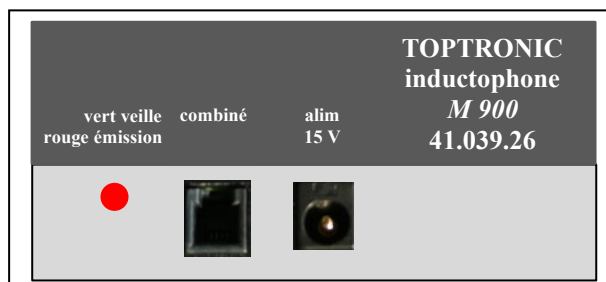

41.039.26

41.039.26

Positionnement

Sur le comptoir entre l'agent et le visiteur

Mise en route facile

- brancher l'alimentation sur la jack du boîtier et sur le secteur
- la led verte s'allume. Elle est rouge en émission.

L'inductomètre

Permet le contrôle du rayonnement de la boucle à l'intérieur de l'espace prévu 80 cm x 200 cm. Il peut être prêté au malentendant

41.014.11

L'inducto

Boîtier d'écoute de boucle grand public fourni avec chargeur et batteries pour 16 heures d'autonomie.