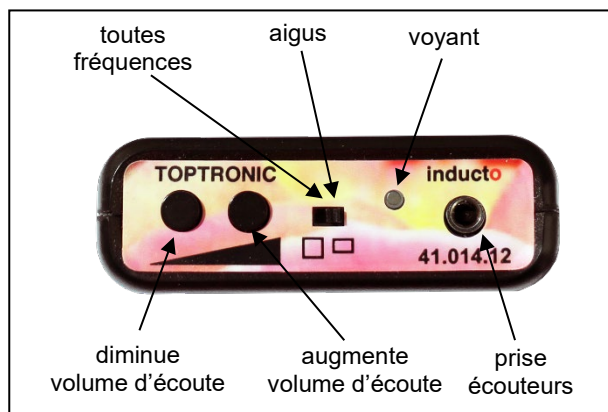

- écouteurs ultralégers
- chargeur de batteries avec 4 batteries
- récepteur de boucle magnétique

Boîte **inducto** | 115 x L 190 x P 80

L'écouteur auriculaire

41.014.21

- léger, il ne pèse que 13 g
- quasi invisible, il ne dérange pas les cheveux
- relié par un fil 1,20 m au boîtier récepteur
- embouts démontables lavables à l'eau savonneuse
- fiche jack faisant marche/arrêt

Le boîtier de poche récepteur de boucle

41.014.22

- compact : L 78 x H 118 x P 24 mm
- poids : 142 g avec batteries
- alimentation : 2 batteries AA.LR6 de 1,5 V rechargeables
- prise jack pour le câble écouteur fait M/A
- led rouge de signalisation de tension
- loquet de sélection concert-conférence (aigus)
- boutons volume + / volume -
- logement de 2 batteries (respecter la polarité)
- entretien au chiffon sec