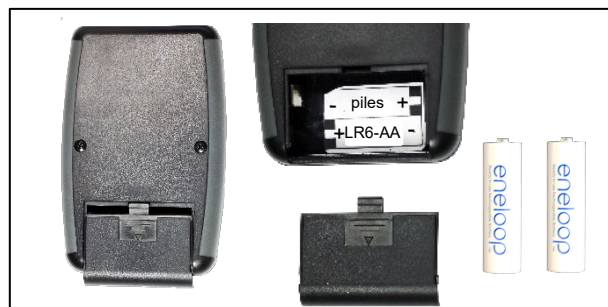

L'espace couvert par le rayonnement magnétique

- indiqué par le pictogramme
- couvre en général la salle concernée selon NF 60118-4
- de légères différences de volume entre les bords et le centre sont compensées par les potentiomètres d'**inducto**.