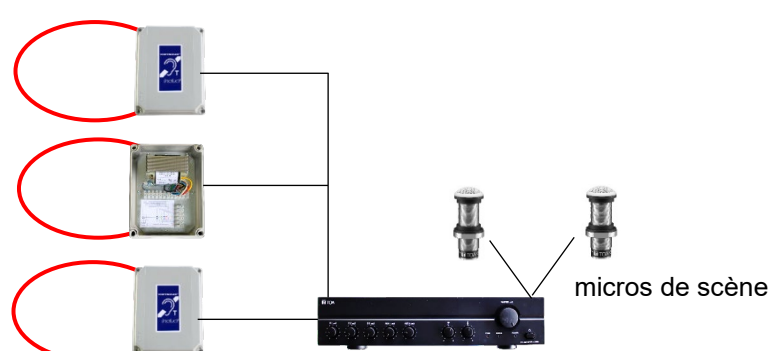

Les boucles de salle

En splittant transfo à induction et ampli, *Toptronic* offre une grande diversité de BIMs de salle .

BIM standard

BIM intégrant les HP - Ampli bizones

BIM en petites salles de réunion sans HP

BIM Salle du Conseil

BIM de théâtre

BIM d'église - Câble à 10/15 m

BIM de hall d'accueil

inductomètre

contrôle BIM
installateur

inducto

écouteur BIM
grand public

Les câbles seront au choix, au plafond, au sol : en chape, au mur en goulotte ou en sous-face béton.

Toptronic décline des solutions spécifiques pour professionnels : architectes, bureaux d'études et installateurs, soucieux d'adapter exactement leur offre au besoin de leurs clients.