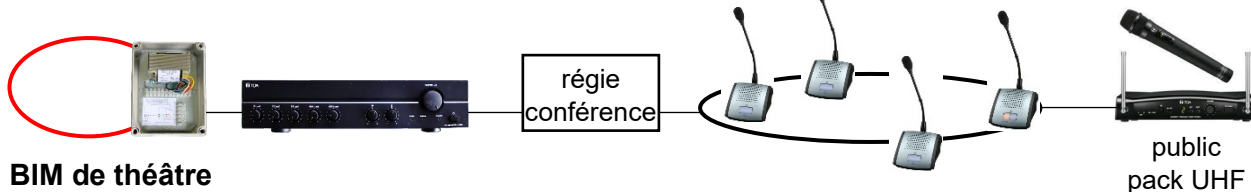

Les boucles de salle

En splittant transfo à induction et ampli, *Toptronic* offre une grande diversité de BIMs de salle .

BIM standard

BIM intégrant les HP - Ampli bizones

BIM en petites salles de réunion sans HP

BIM Salle du Conseil

BIM de théâtre

BIM d'église - Câble à 10/15 m

BIM de hall d'accueil

inductomètre

contrôle BIM
installateur

inducto

écouteur BIM
grand public

Les câbles seront au choix, au plafond, au sol : en chape, au mur en goulotte ou en sous-face béton.

Toptronic décline des solutions spécifiques pour professionnels : architectes, bureaux d'études et installateurs, soucieux d'adapter exactement leur offre au besoin de leurs clients.