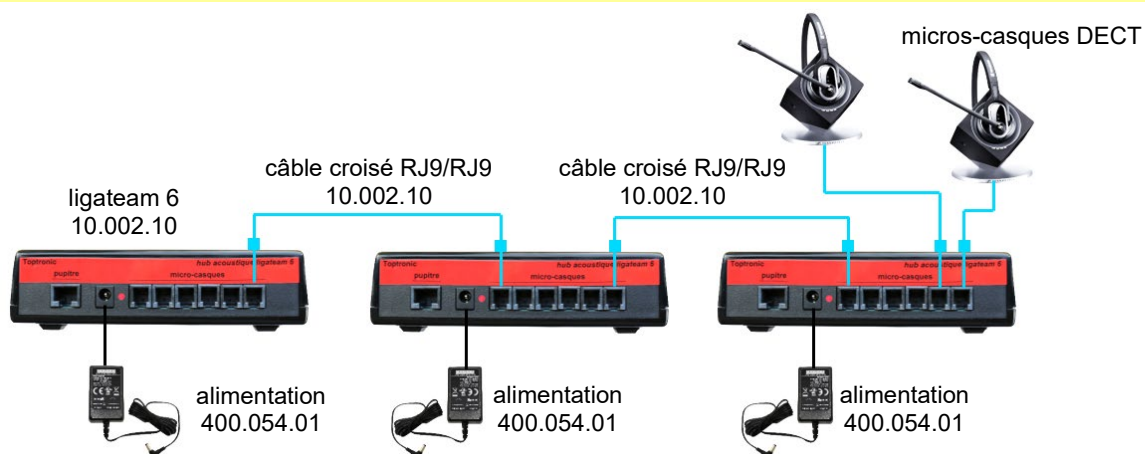

NOTICE TECHNIQUE

ligateam 6

Fonctions additionnelles

TOPTRONIC
LE DIALOGUE ELECTRONIQUE
BIEN AJUSTE

- RJ9 : bleu
- RJ11 : vert
- RJ45 : rouge

ligateam 6 - Micros-casques DECT monaural, binaural Toutes marques - Version T

Extension ligateam 10,14,18 bases

Enregistrement - retransmission

Ecoute de la conférence sur HP

- RJ9 : bleu
- RJ11 : vert
- RJ45 : rouge

Dialogue drive

Conférence téléphonique de tout le groupe 1

Entretien téléphonique individuel