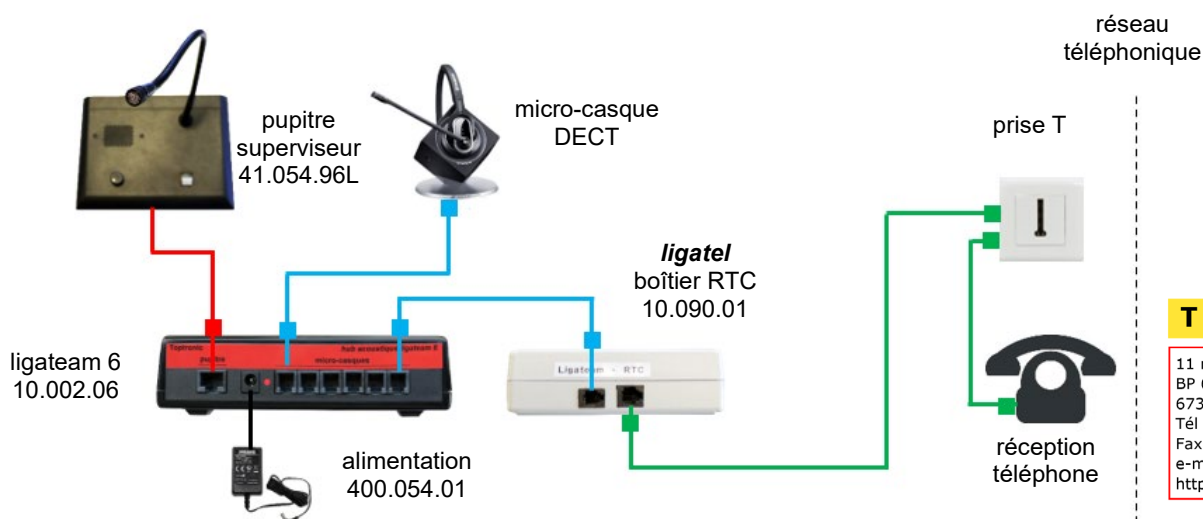

Entretien téléphonique individuel

La personne appelée est sortie du **ligateam** groupe

TOPTRONIC

11 rue du Tanin
BP 60052
67382 LINGOLSHEIM CEDEX
Tél : 03 88 77 49 75
Fax : 03 88 77 49 77
e-mail : contact@toptronic.fr
<http://www.toptronic.fr>