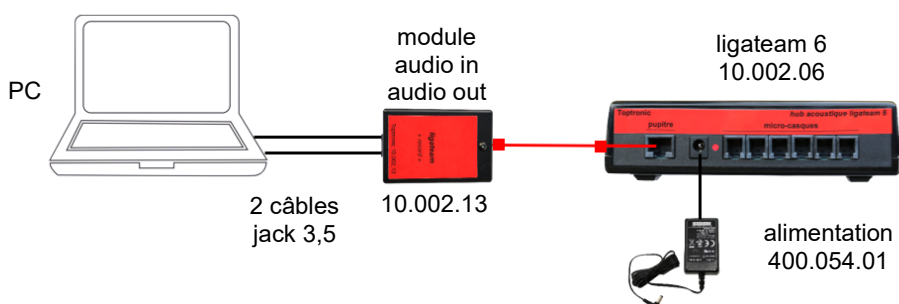

NOTICE TECHNIQUE

ligateam 6

Fonctions additionnelles

TOPTRONIC
LE DIALOGUE ELECTRONIQUE
BIEN AJUSTE

- RJ9 : bleu
- RJ11 : vert
- RJ45 : rouge

ligateam 6 - Micros-casques DECT monaural, binaural Toutes marques - Version T

Extension ligateam 10,14,18 bases

Enregistrement - retransmission

Ecoute de la conférence sur HP

- RJ9 : bleu
- RJ11 : vert
- RJ45 : rouge

Dialogue drive

Conférence téléphonique de tout le groupe 1

Entretien téléphonique individuel