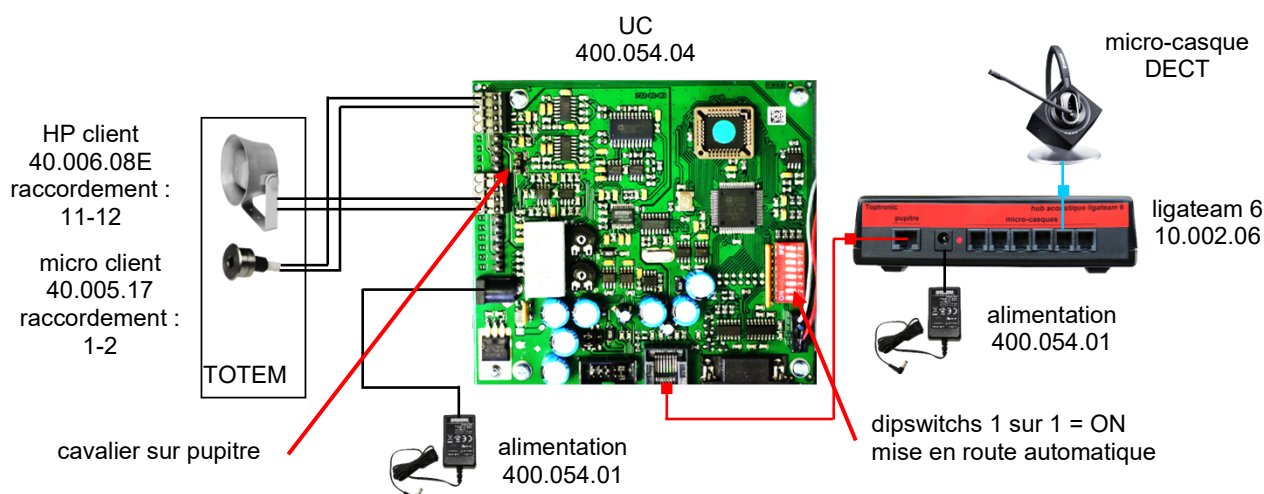

NOTICE TECHNIQUE

ligateam 6

Fonctions additionnelles

TOPTRONIC
LE DIALOGUE ELECTRONIQUE
BIEN AJUSTE

- RJ9 : bleu
- RJ11 : vert
- RJ45 : rouge

ligateam 6 - Micros-casques DECT monaural, binaural Toutes marques - Version T

Extension ligateam 10,14,18 bases

Enregistrement - retransmission

Ecoute de la conférence sur HP

- RJ9 : bleu
- RJ11 : vert
- RJ45 : rouge

Dialogue drive

Conférence téléphonique de tout le groupe 1

Entretien téléphonique individuel