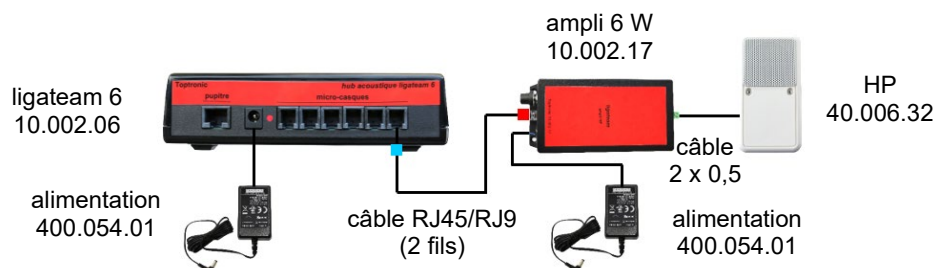

NOTICE TECHNIQUE

ligateam 6

Fonctions additionnelles

TOPTRONIC
LE DIALOGUE ELECTRONIQUE
BIEN AJUSTE

- RJ9 : bleu
- RJ11 : vert
- RJ45 : rouge

ligateam 6 - Micros-casques DECT monaural, binaural Toutes marques - Version T

Extension ligateam 10,14,18 bases

Enregistrement - retransmission

Ecoute de la conférence sur HP

- RJ9 : bleu
- RJ11 : vert
- RJ45 : rouge

Dialogue drive

Conférence téléphonique de tout le groupe 1

Entretien téléphonique individuel