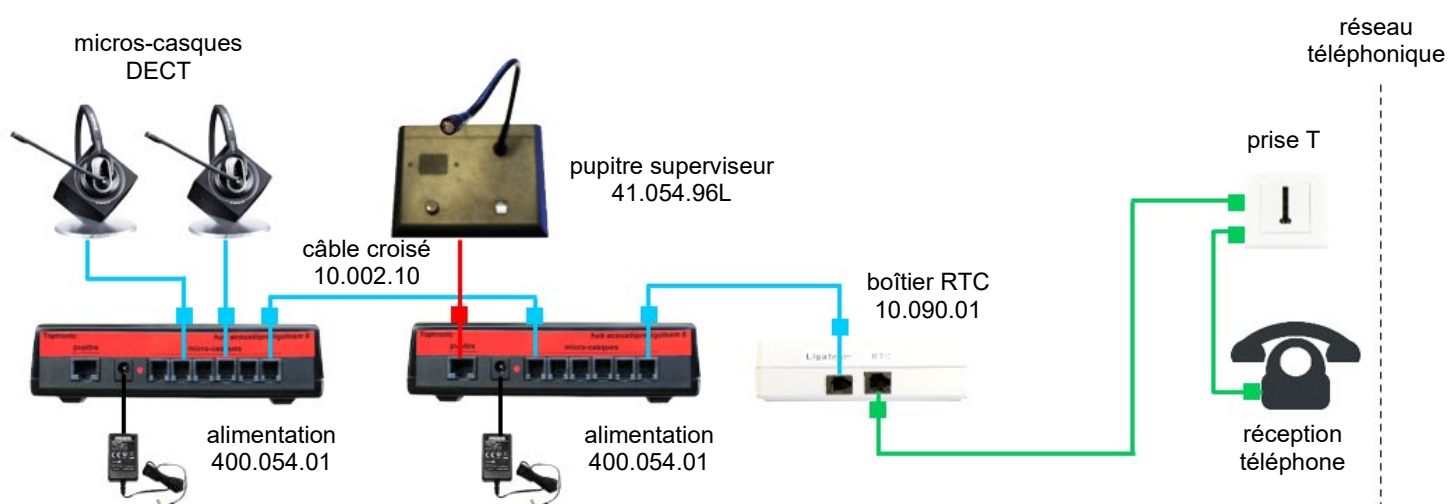

NOTICE TECHNIQUE

ligateam 6

Fonctions additionnelles

TOPTRONIC
LE DIALOGUE ELECTRONIQUE
BIEN AJUSTE

- RJ9 : bleu
- RJ11 : vert
- RJ45 : rouge

ligateam 6 - Micros-casques DECT monaural, binaural Toutes marques - Version T

Extension ligateam 10,14,18 bases

Enregistrement - retransmission

Ecoute de la conférence sur HP

- RJ9 : bleu
- RJ11 : vert
- RJ45 : rouge

Dialogue drive

Conférence téléphonique de tout le groupe 1

Entretien téléphonique individuel