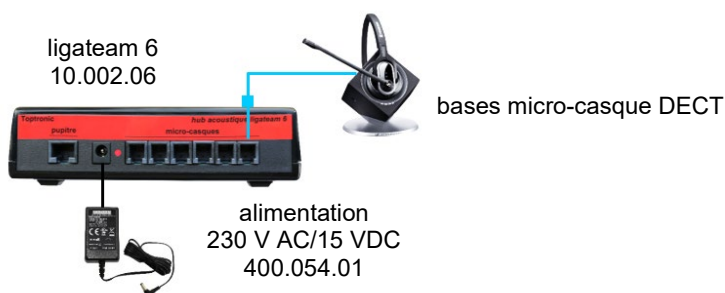

NOTICE TECHNIQUE

ligateam 6

Fonctions additionnelles

TOPTRONIC
LE DIALOGUE ELECTRONIQUE
BIEN AJUSTE

- RJ9 : bleu
- RJ11 : vert
- RJ45 : rouge

ligateam 6 - Micros-casques DECT monaural, binaural Toutes marques - Version T