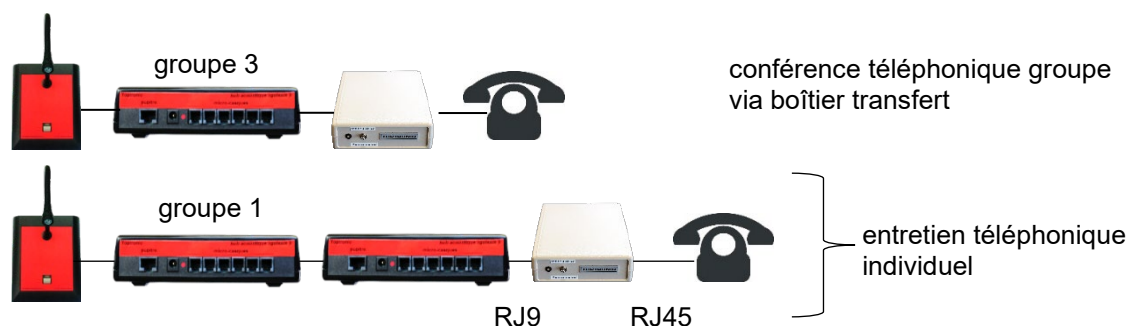

TOPTRONIC

11 rue du Tanin
BP 60052
67382 LINGOLSHEIM CEDEX
Tél : 03 88 77 49 75
Fax : 03 88 77 49 77
e-mail : contact@toptronic.fr
<http://www.toptronic.fr>