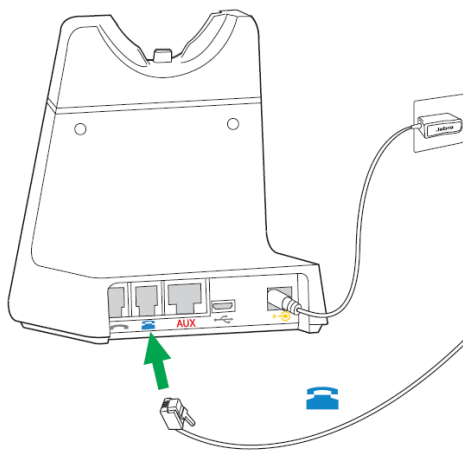

TOPTRONIC
LE DIALOGUE ELECTRONIQUE
BIEN AJUSTE

NOTICE TECHNIQUE

Micro-casque Jabra Engage 65

ligateam 10.002.07

Charge du micro-casque

La base est branchée sur le secteur.
Le micro-casque est branché sur la base.
A pleine charge, l'autonomie est de 13 h.
En 30 minutes, 40 % de batterie.
En 1h30, pleine charge.
Vert ● batterie pleine
Orange ● batterie moyenne
Rouge ● batterie faible
Rouge ✖ batterie très faible

Connexion au ligateam

Brancher le câble RJ9/RJ9 fourni dans les ports :
 de la base
 micro-casque du **ligateam**

Brancher le **ligateam** sur secteur.
La led rouge s'allume.

Vue du micro-casque binaural/monaural