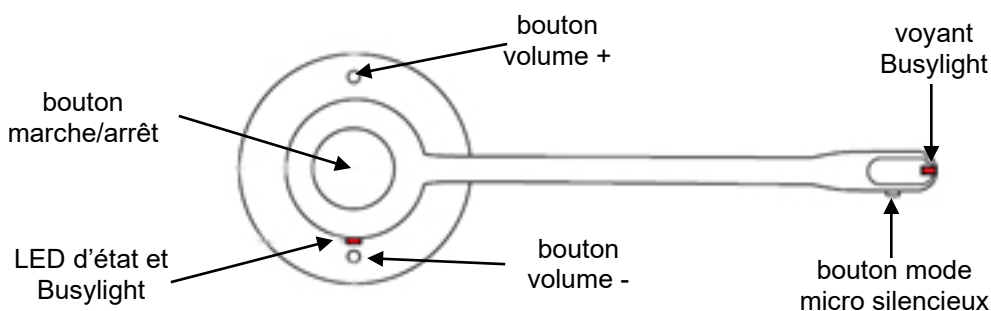

TOPTRONIC
LE DIALOGUE ELECTRONIQUE
BIEN AJUSTE

NOTICE TECHNIQUE

Micro-casque Jabra Engage 65

ligateam 10.002.07

Charge du micro-casque

La base est branchée sur le secteur.
Le micro-casque est branché sur la base.
A pleine charge, l'autonomie est de 13 h.
En 30 minutes, 40 % de batterie.
En 1h30, pleine charge.
Vert ● batterie pleine
Orange ● batterie moyenne
Rouge ● batterie faible
Rouge ✖ batterie très faible

Connexion au ligateam

Brancher le câble RJ9/RJ9 fourni dans les ports :
 de la base
 micro-casque du **ligateam**

Brancher le **ligateam** sur secteur.
La led rouge s'allume.

Vue du micro-casque binaural/monaural