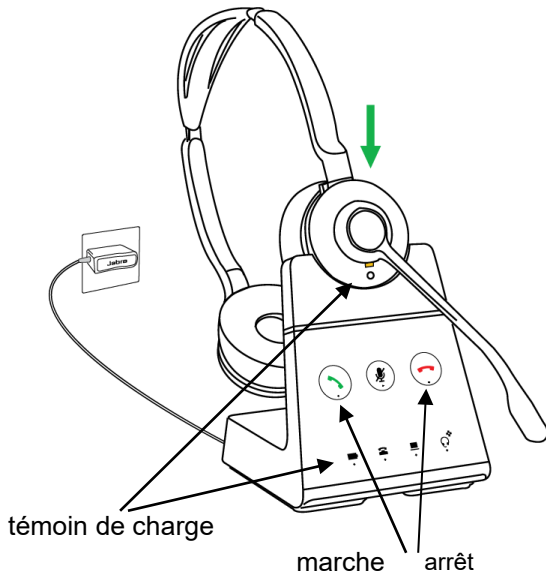

TOPTRONIC
LE DIALOGUE ELECTRONIQUE
BIEN AJUSTE

NOTICE TECHNIQUE

Micro-casque Jabra Engage 65

ligateam 10.002.07

Charge du micro-casque

La base est branchée sur le secteur.
Le micro-casque est branché sur la base.
A pleine charge, l'autonomie est de 13 h.
En 30 minutes, 40 % de batterie.
En 1h30, pleine charge.
Vert ● batterie pleine
Orange ● batterie moyenne
Rouge ● batterie faible
Rouge ✖ batterie très faible

Connexion au ligateam

Brancher le câble RJ9/RJ9 fourni dans les ports :
 de la base
 micro-casque du **ligateam**

Brancher le **ligateam** sur secteur.
La led rouge s'allume.

Vue du micro-casque binaural/monaural