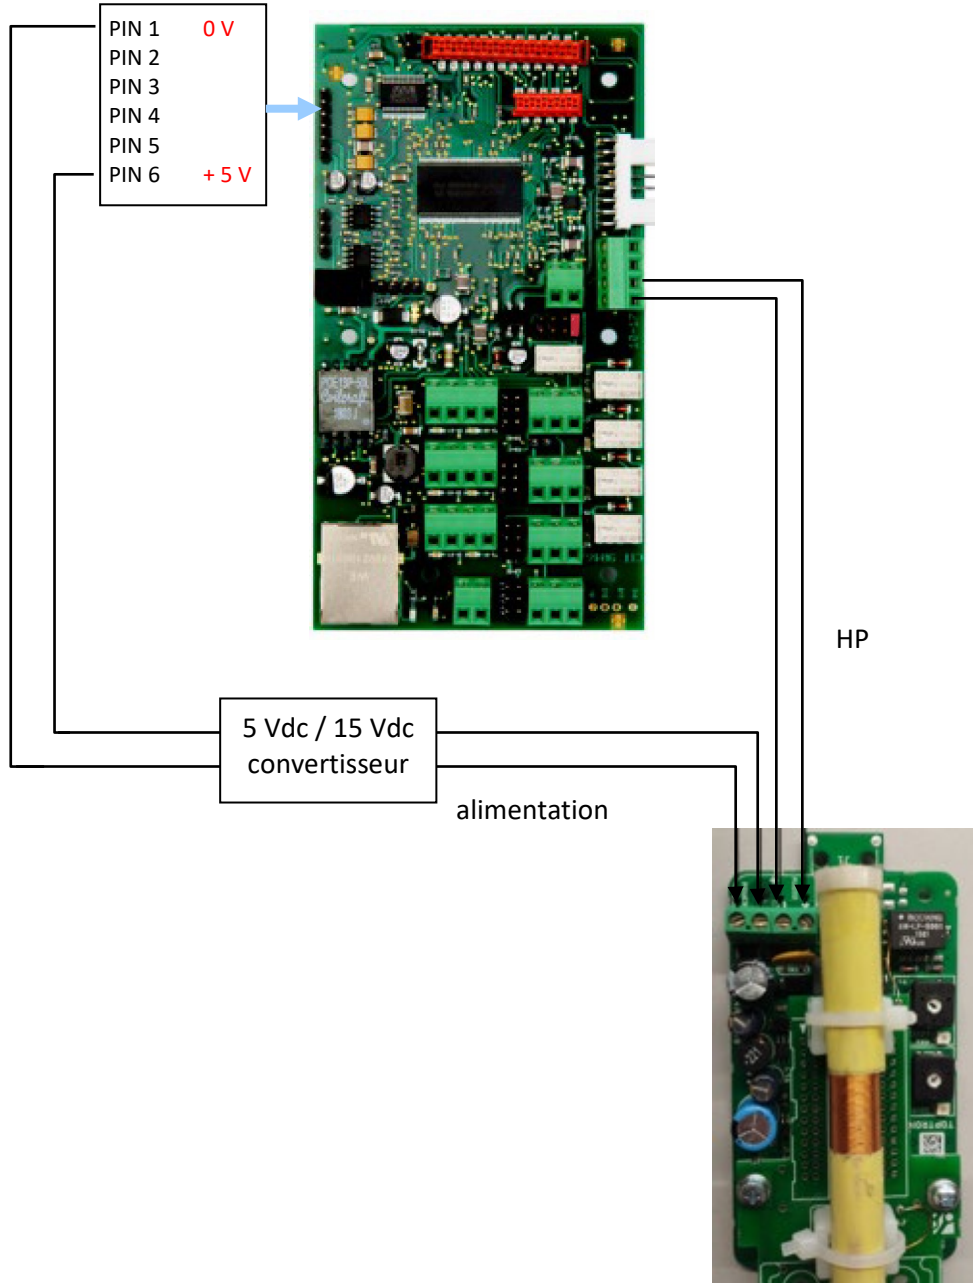

TOPTRONIC
LE DIALOGUE ELECTRONIQUE
BIEN AJUSTE

NOTICE TECHNIQUE
NEUROKOM® IP
platine Gehrke malentendants
41.029.01PN

TOPTRONIC

11 rue du Tanin
BP 60052
67382 LINGOLSHEIM CEDEX
Tél : 03 88 77 49 75
Fax : 03 88 77 49 77
e-mail : contact@toptronic.fr
<http://www.toptronic.fr>