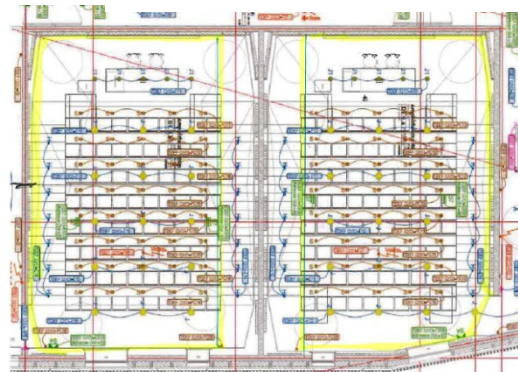

L'écran indique les connexions des MXAB en étoile sur le MMX des postes d'appel sur les MXAB

La fourniture Toptronic

1 PC/MMX/alim/ combiné

4 MXAB

33 postes encastrés à bouton réarmant automatique

Installateur électricien Sovec

Les BIMs des amphithéâtres

L'étude Toptronic

amphi
300 places

Amphis accolés = décalage des boucles
Câble en sous face = coefficient de perte

amphis
80 places

La fourniture Toptronic

8 amplis

8 transfos