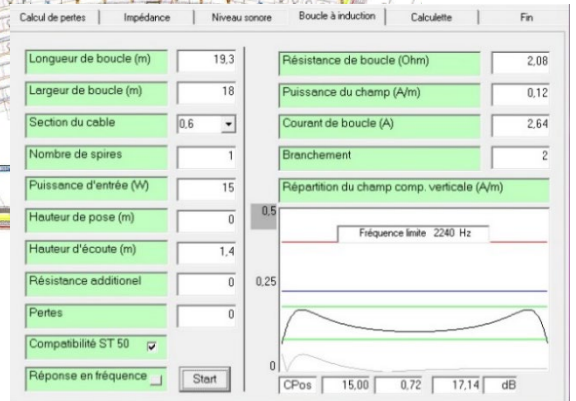

Le Cardo illustre l'offre Toptronic dans un ERP d'enseignement

L'interphonie de sécurité gardex

L'étude installateur

La réponse Toptronic

	zone nord ouest	zone nord est	zone sud ouest	zone sud est	
5	DEAMBUL DG-407	DEAMBUL DG-404	DEAMBUL DG-405	DEAMBUL DG-406	PAPS Pôle d'Excellence d'Administration Publique PCPI Pôle de Compétence en Propriété Intellectuelle
4	DEAMBUL DG-402	DEAMBUL DG-403	DEAMBUL DG-408	DEAMBUL DG-410	
3	DEAMBUL DG-308	ACCUEIL GENIE DES SYSTEMES 305	A. CONSULT DG-312	ESPACE PERSO 306	
2	SALLE BANAL 202	SALLE BANAL 207	SALLE DE TRAVAIL 205	SALLE BANAL 212	
1	SALLE BANAL 101	SALLE BANAL 102	TRAVAIL EN GROUPE 108	CONSUULT CEP1 112	

L'écran indique les connexions des MXAB en étoile sur le MMX des postes d'appel sur les MXAB

La fourniture Toptronic

1 PC/MMX/alim/ combiné

4 MXAB

33 postes encastrés à bouton réarmant automatique

Installateur électricien Sovec

Les BIMs des amphithéâtres

L'étude Toptronic

amphi
300 places

Amphis accolés = décalage des boucles
Câble en sous face = coefficient de perte

amphis
80 places

La fourniture Toptronic

8 amplis

8 transfos