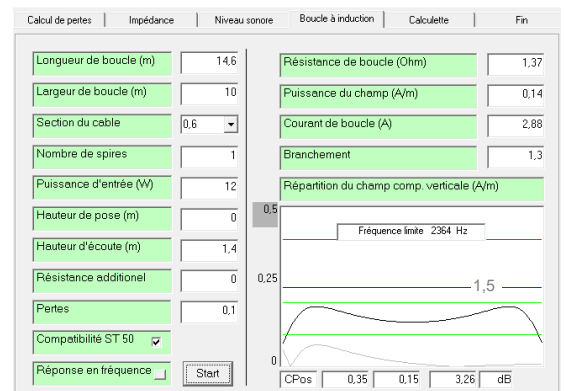

L'écran indique les connexions des MXAB en étoile sur le MMX des postes d'appel sur les MXAB

La fourniture Toptronic

1 PC/MMX/alim/ combiné

4 MXAB

33 postes encastrés à bouton réarmant automatique

Installateur électricien Sovec

Les BIMs des amphithéâtres

L'étude Toptronic

amphi
300 places

Amphis accolés = décalage des boucles
Câble en sous face = coefficient de perte

amphis
80 places

La fourniture Toptronic

8 amplis

8 transfos