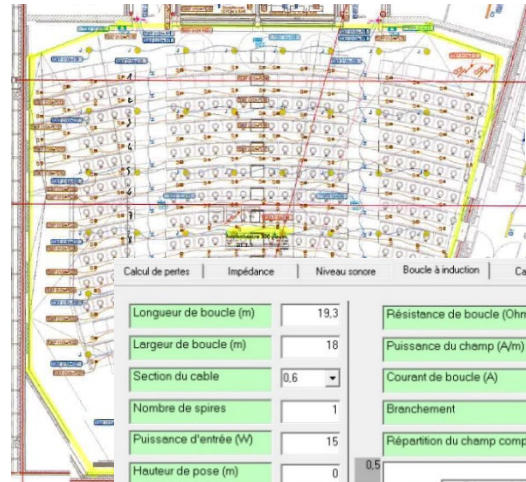

L'écran indique les connexions des MXAB en étoile sur le MMX des postes d'appel sur les MXAB

La fourniture Toptronic

1 PC/MMX/alim/ combiné

4 MXAB

33 postes encastrés à bouton réarmant automatique

Installateur électricien Sovec

Les BIMs des amphithéâtres

L'étude Toptronic

amphi
300 places

Amphis accolés = décalage des boucles
Câble en sous face = coefficient de perte

amphis
80 places

La fourniture Toptronic

8 amplis

8 transfos