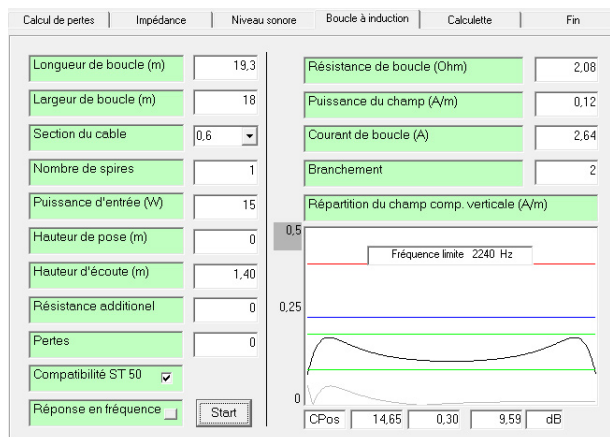

Toptronic a réalisé avec Sovec et Deya :

- l'interphonie EAS **gardex** avec 33 postes d'appel
- les boucles malentendants dans 8 amphis, dont 1 de 300 places

zone nord ouest	zone nord est	zone sud ouest	zone sud est	
DEAMBUL DG-401	DEAMBUL DG-404	DEAMBUL DG-405	DEAMBUL DG-403	PAPS Pôle d'Excellence d'Administration Publique PCPI Pôle de Compétence en Propriété Intellectuelle
DEAMBUL DG-402	DEAMBUL DG-407	DEAMBUL DG-408	DEAMBUL DG-410	
DEAMBUL DG-406	ACCUEIL GENE. Des Renseignements	A. CONSULT DG-314	DEAMBUL DG-411	
SALLE BANAL 202	SALLE BANAL 207	DEAMBUL DG-210	DEAMBUL DG-211	
SALLE BANAL 101	SALLE BANAL 102	TRAVAIL EN GROUPES 110	CONSOULT CEP1 112	
				SOVEC INTERPHONIE DE SECURITE PMR TOPTRONIC Gardex