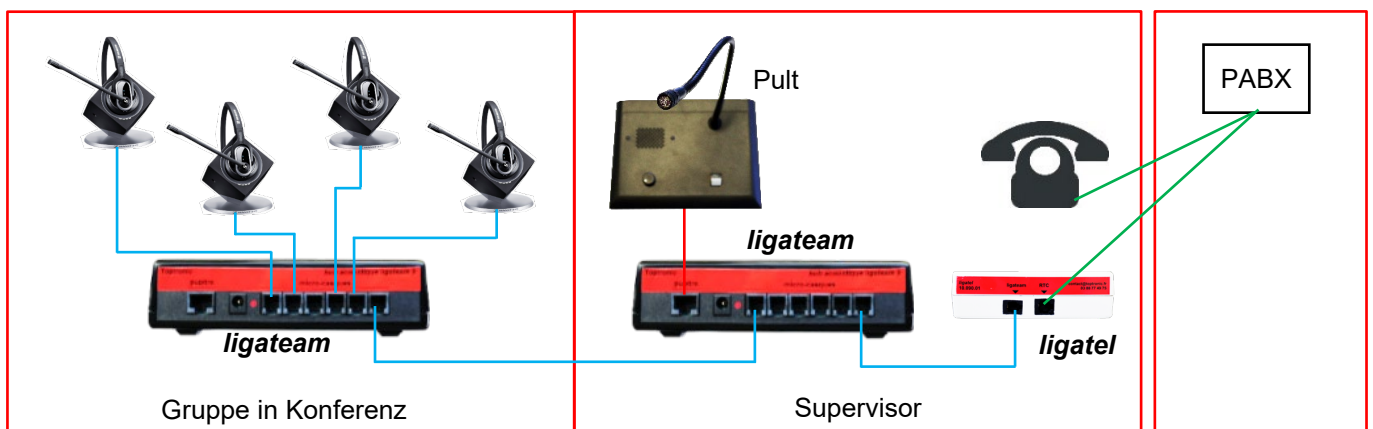

TECHNISCHE NOTIZ

ligatel

Telefonkonferenzmodul für *ligateam*

10.090.01

TOPTRONIC
LE DIALOGUE ELECTRONIQUE
BIEN AJUSTE

ligatel ist ein Telefon Modul dass eine Analogverbindung zu *ligateam* herstellt.

Die Gruppe die mit DECT Kopfhörgarnituren spricht in *ligateam* Konferenz kann dadurch mit externem Telefon sprechen.

Die Verbindung ist vom Supervisor auf seinem Telefon kreirt oder empfangen und von ihm auf *ligatel* transferiert.

Modul *ligatel* -10.090.01

ABS Gehäuse : L 135 x H 195 x T 45 Mm

Geliefert mit :

- RTC RJ11/RJ11 Kabel - 2 M
mit Adapter T
 - *ligateam* Kabel RJ9/RJ9 - 2 M
- Strom über Telefonnetz