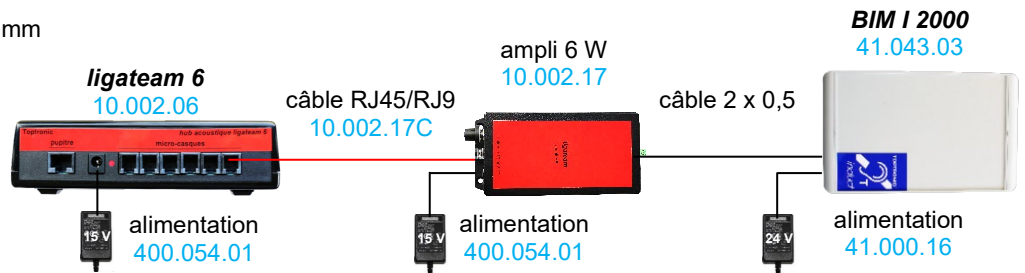

Extension *ligateam 10,14* micros-casques

- câble croisé RJ9/RJ9
- chaque *ligateam* avec alimentation

Pupitre superviseur de conférence

- micro directionnel sur bras flexible/HP
- bouton appuyer pour parler
- écoute permanente par HP
- câble RJ45/RJ45 - 2 m
- dimensions : L 200 x H 150 x P 25 mm

Module enregistrement - Lecture

- 2 câbles jack 3,5 - 2 m
- 1 câble RJ45/RJ45 - 2 m
- dimensions : L 75 x H 50 x P 25 mm
- câble HP 2 x 0,5 mm - 2 m

- RJ9 : bleu
- RJ11 : vert
- RJ45 : rouge

Ecoute de la conférence sur HP

- ampli 6 W
- dimensions : L 82 x H 175 x P 50 mm
- alimentation 15 V
- câble RJ45/RJ9 - 2 m

Ecoute de la conférence pour malentendants

- ampli 6 W - L 80 x H 175 x P 50 mm
- câble RJ45/RJ9 - 2 m
- câble BIM 2 x 0,5 mm

- interface **ligatel** L 135 x H 195 x P 45 mm
- câble RTC RJ11/RJ11 - 2 m
- adaptateur « T »
- câble **ligateam** 2 m RJ9/RJ9