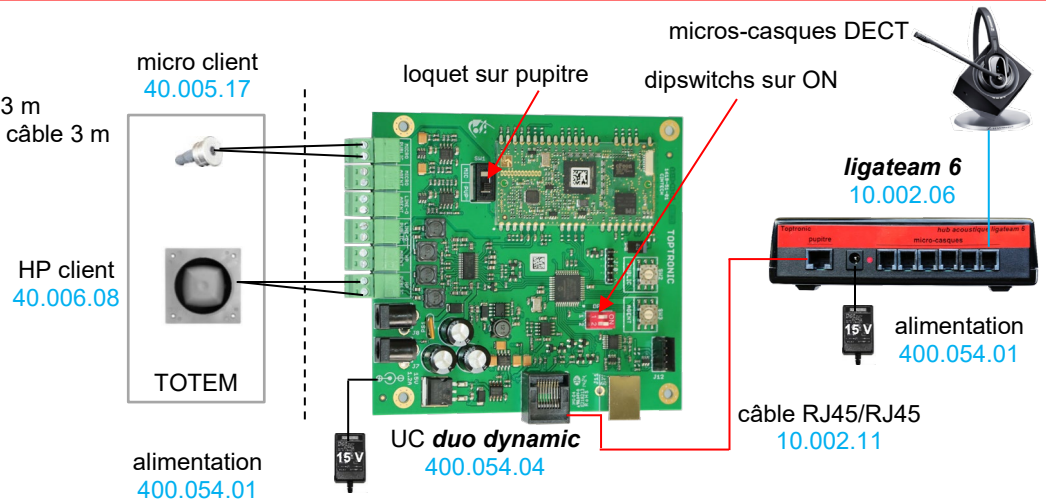

Extension *ligateam 10,14* micros-casques

- câble croisé RJ9/RJ9
- chaque *ligateam* avec alimentation

Pupitre superviseur de conférence

- micro directionnel sur bras flexible/HP
- bouton appuyer pour parler
- écoute permanente par HP
- câble RJ45/RJ45 - 2 m
- dimensions : L 200 x H 150 x P 25 mm

- ampli 6 W
- dimensions : L 82 x H 175 x P 50 mm
- alimentation 15 V
- câble RJ45/RJ9 - 2 m

Ecoute de la conférence pour malentendants

- ampli 6 W - L 80 x H 175 x P 50 mm
- câble RJ45/RJ9 - 2 m
- câble BIM 2 x 0,5 mm

Dialogue drive

- Totem automobile :
- micro omnidirectionnel - câble 3 m
 - HP chambre de compression - câble 3 m
- Intérieur :
- unité centrale **duo dynamic**
 - câble RJ45/RJ45

Conférence téléphonique groupe ou individuel

- interface **ligatel** L 135 x H 195 x P 45 mm
- câble RTC RJ11/RJ11 - 2 m
- adaptateur « T »
- câble **ligateam** 2 m RJ9/RJ9