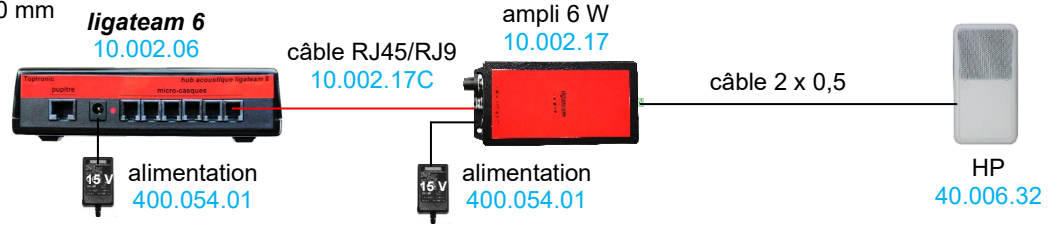

Extension *ligateam 10,14* micros-casques

- câble croisé RJ9/RJ9
- chaque *ligateam* avec alimentation

Pupitre superviseur de conférence

- micro directionnel sur bras flexible/HP
- bouton appuyer pour parler
- écoute permanente par HP
- câble RJ45/RJ45 - 2 m
- dimensions : L 200 x H 150 x P 25 mm

Module enregistrement - Lecture

- 2 câbles jack 3,5 - 2 m
- 1 câble RJ45/RJ45 - 2 m
- dimensions : L 75 x H 50 x P 25 mm
- câble HP 2 x 0,5 mm - 2 m

- RJ9 : bleu
- RJ11 : vert
- RJ45 : rouge

Ecoute de la conférence sur HP

- ampli 6 W
- dimensions : L 82 x H 175 x P 50 mm
- alimentation 15 V
- câble RJ45/RJ9 - 2 m

Ecoute de la conférence pour malentendants

- ampli 6 W - L 80 x H 175 x P 50 mm
- câble RJ45/RJ9 - 2 m
- câble BIM 2 x 0,5 mm

- interface **ligatel** L 135 x H 195 x P 45 mm
- câble RTC RJ11/RJ11 - 2 m
- adaptateur « T »
- câble **ligateam** 2 m RJ9/RJ9