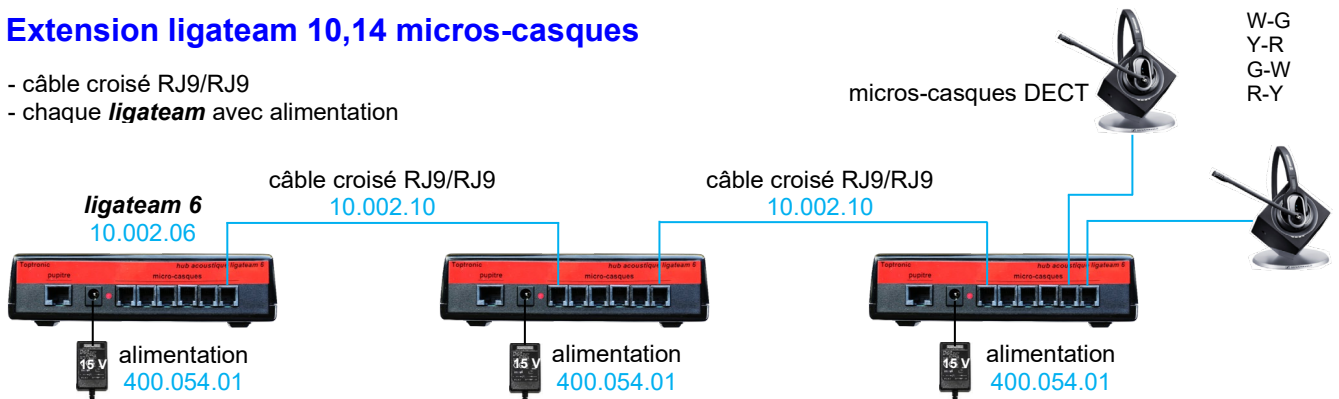

TOPTRONIC
LE DIALOGUE ELECTRONIQUE
BIEN AJUSTE

NOTICE TECHNIQUE

ligateam 6

et fonctions additionnelles

ligateam 6 - hub pour 6 micros-casques DECT

- monauraux - binauraux
- toutes marques - branchement sur « T »

ligateam 6

Dimensions : L 154 x H 38 x P 108 mm
Poids : environ 250 g
Plage de température de fonctionnement : 5°C à 45°C
Plage de température de stockage : -20°C à +70°C

Bloc secteur

Tension d'entrée nominale : 100 - 220 V
Courant d'entrée nominale : maximum 0,5 A
Fréquence secteur : 50 - 60 Hz
Tension de sortie nominale : 15 V
Courant de sortie nominale : 1,2 A
Poids : environ 150 g

Extension *ligateam 10,14* micros-casques

- câble croisé RJ9/RJ9
- chaque *ligateam* avec alimentation

Pupitre superviseur de conférence

- micro directionnel sur bras flexible/HP
- bouton appuyer pour parler
- écoute permanente par HP
- câble RJ45/RJ45 - 2 m
- dimensions : L 200 x H 150 x P 25 mm

- interface **ligatel** L 135 x H 195 x P 45 mm
- câble RTC RJ11/RJ11 - 2 m
- adaptateur « T »
- câble **ligateam** 2 m RJ9/RJ9