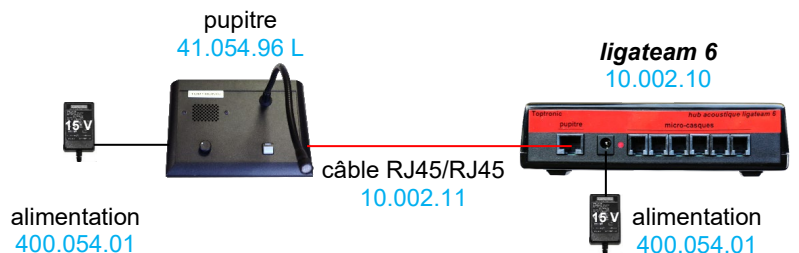

ligateam 6

Dimensions : L 154 x H 38 x P 108 mm
Poids : environ 250 g
Plage de température de fonctionnement : 5°C à 45°C
Plage de température de stockage : -20°C à +70°C

Bloc secteur

Tension d'entrée nominale : 100 - 220 V
Courant d'entrée nominale : maximum 0,5 A
Fréquence secteur : 50 - 60 Hz
Tension de sortie nominale : 15 V
Courant de sortie nominale : 1,2 A
Poids : environ 150 g

Extension *ligateam 10,14* micros-casques

- câble croisé RJ9/RJ9
- chaque *ligateam* avec alimentation

Pupitre superviseur de conférence

- micro directionnel sur bras flexible/HP
- bouton appuyer pour parler
- écoute permanente par HP
- câble RJ45/RJ45 - 2 m
- dimensions : L 200 x H 150 x P 25 mm

- ampli 6 W
- dimensions : L 82 x H 175 x P 50 mm
- alimentation 15 V
- câble RJ45/RJ9 - 2 m

Ecoute de la conférence pour malentendants

- ampli 6 W - L 80 x H 175 x P 50 mm
- câble RJ45/RJ9 - 2 m
- câble BIM 2 x 0,5 mm

- interface **ligatel** L 135 x H 195 x P 45 mm
- câble RTC RJ11/RJ11 - 2 m
- adaptateur « T »
- câble **ligateam** 2 m RJ9/RJ9