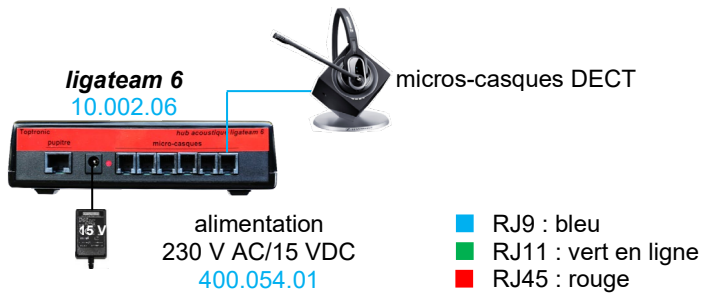

TOPTRONIC
LE DIALOGUE ELECTRONIQUE
BIEN AJUSTE

NOTICE TECHNIQUE

ligateam 6

et fonctions additionnelles

ligateam 6 - hub pour 6 micros-casques DECT

- monauraux - binauraux
- toutes marques - branchement sur « T »

ligateam 6

Dimensions : L 154 x H 38 x P 108 mm
Poids : environ 250 g
Plage de température de fonctionnement : 5°C à 45°C
Plage de température de stockage : -20°C à +70°C

Bloc secteur

Tension d'entrée nominale : 100 - 220 V
Courant d'entrée nominale : maximum 0,5 A
Fréquence secteur : 50 - 60 Hz
Tension de sortie nominale : 15 V
Courant de sortie nominale : 1,2 A
Poids : environ 150 g

Extension *ligateam 10,14* micros-casques

- câble croisé RJ9/RJ9
- chaque *ligateam* avec alimentation

Pupitre superviseur de conférence

- micro directionnel sur bras flexible/HP
- bouton appuyer pour parler
- écoute permanente par HP
- câble RJ45/RJ45 - 2 m
- dimensions : L 200 x H 150 x P 25 mm

Module enregistrement - Lecture

- 2 câbles jack 3,5 - 2 m
- 1 câble RJ45/RJ45 - 2 m
- dimensions : L 75 x H 50 x P 25 mm
- câble HP 2 x 0,5 mm - 2 m

- RJ9 : bleu
- RJ11 : vert
- RJ45 : rouge

Ecoute de la conférence sur HP