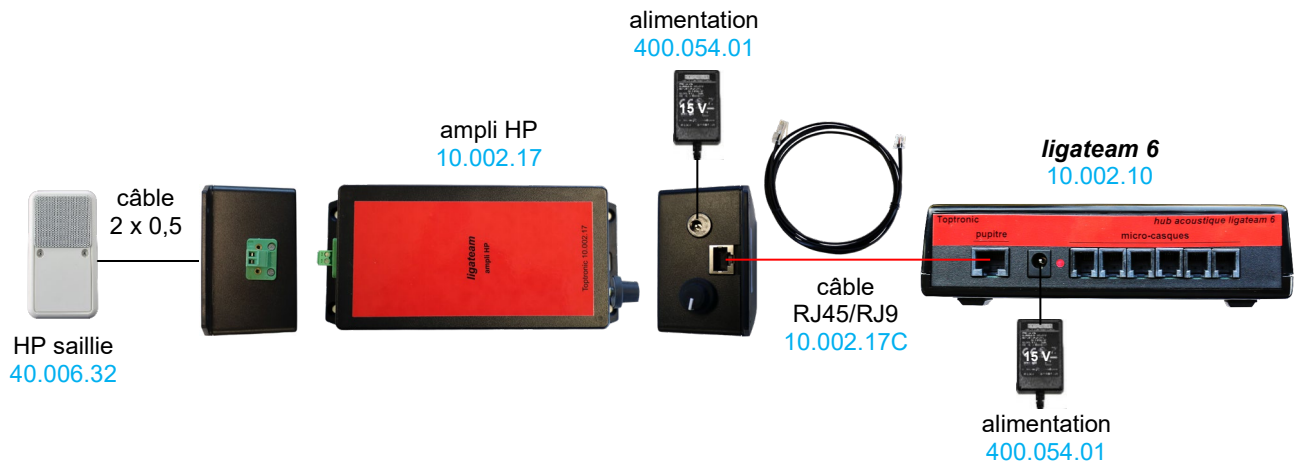

### 10.002.17

Le groupe dialoguant sur *ligateam* peut souhaiter, par exemple dans une application pédagogique, être entendu par des tiers en salle, sans que ceux-ci aient à s'exprimer.

Il suffit de brancher sur un des ports RJ le module d'amplification 10.002.17 avec l'alimentation 15 V et de choisir un haut-parleur.

- le potentiomètre adapte le volume
- l'ampli est livré avec câble ampli RJ45 - *ligateam* RJ9 - 1,50 m - 10.002.17C
- dimensions : L 82 x H 175 x P 50 mm
- alimentation 15 V - 400.054.01
- haut-parleur 8 ohms - exemple : 40.006.32 - câble 2 m