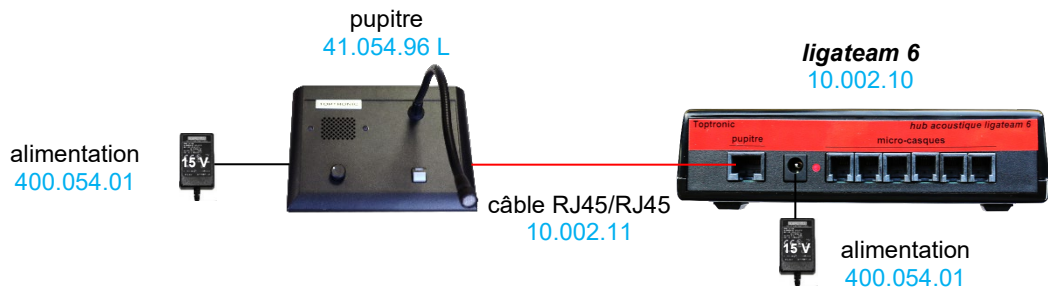

NOTICE TECHNIQUE

pupitre ligateam

41.054.96L

Intègre haut-parleur avec potentiomètre de volume, micro directionnel sur bras flexible et bouton M/A. Branché sur port RJ45.

Le pupitre permet de participer à la conférence micros-casques DECT, par exemple en supervision d'une équipe en laboratoire P4.

Le pupitre permet aussi l'interfaçage conférence téléphonique avec **ligatel**.

- liaison avec **ligateam** câble droit RJ45/RJ45 - 10.002.11
- alimentation 15 V - 400.054.01
- dimensions : L 200 x H 150 x P 25 mm

Pour mémoire, 41.054.96L remplace le pupitre micro sans haut-parleur 41.054.96 livré avec le **ligateam** jusqu'en 2023, qui reste disponible avec le choix du HP :

- alimentation 15 V - 400.054.01
- dimensions : L 120 x H 150 x P 25/45 mm
- haut-parleur rectangulaire saillie 40.006.32
- haut-parleur spot de plafond 40.006.06