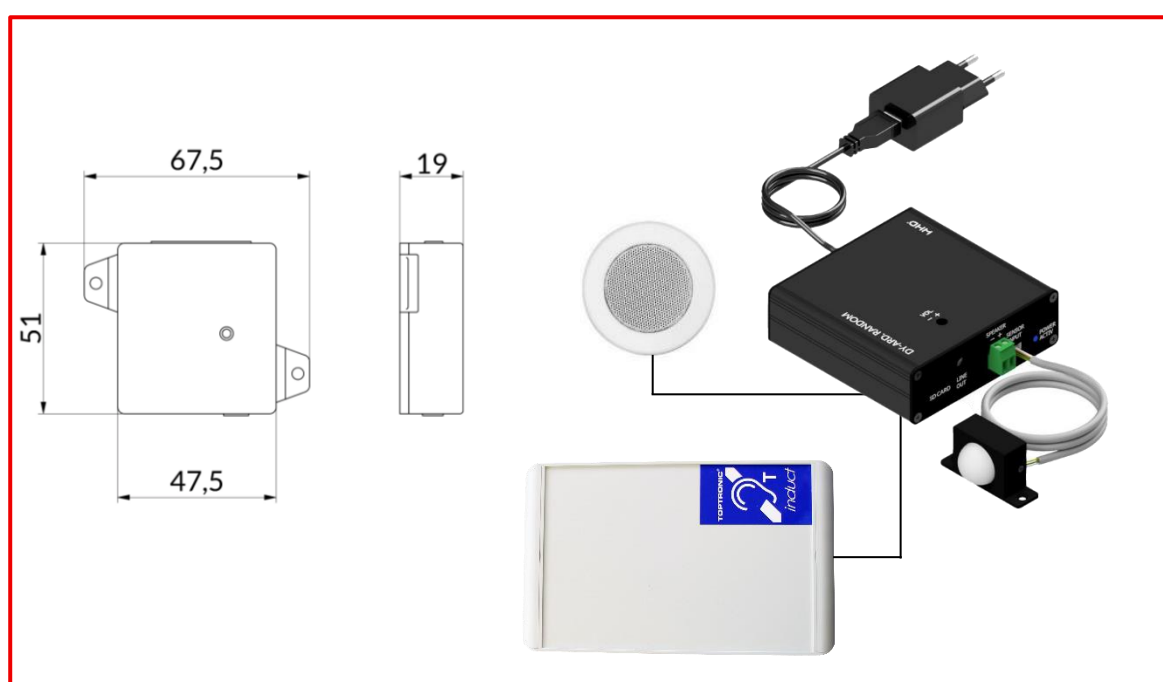

Diffuseurs sonores WHD

Lecteur de carte mémoire déclenché par capteur

TOPTRONIC
LE DIALOGUE ELECTRONIQUE
BIEN AJUSTE

Les diffuseurs **WHD** permettent un accueil sonore automatique à l'entrée d'un immeuble recevant du public, dans un musée, un parking, une exposition.

Ils permettent le guidage, l'information avec une tonalité et un message, une information d'évacuation d'urgence ou un spot publicitaire.

Les diffuseurs sont déclenchés par un mouvement ou un contact électrique, ils jouent une playlist sur des haut-parleurs et des boucles malentendants.

Composition :

- carte mémoire préparée via connexion « micro USB » avec données MP3
- alimentation 5 V USB secteur ou panneau solaire
- déclencheur : capteur IR ou contact OV
- HP 8 Ω au choix et/ou boîtier BIM planar

Versions :

- DMPone « IR » : joue un message du début à la fin et s'arrête
- DMPR « IR » : joue puis arrête un titre, reprend au contact suivant
- DPP : « OV » joue puis arrête un titre, reprend au contact suivant
- ATB5 : boîtier HP - diffuseur IR - panneau solaire

Création d'une playlist : enregistrement sur PC : MP3/Wave et transfert via USB sur le diffuseur.