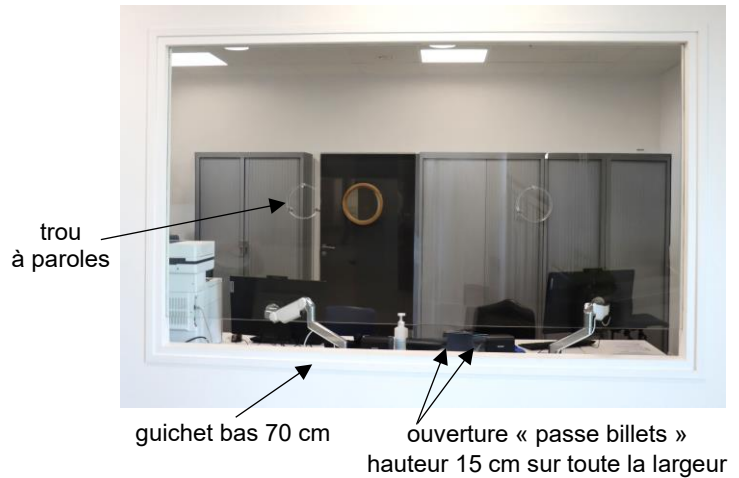

Nous avons été invités à diagnostiquer deux beaux guichets tout neufs dans un contexte bruyant, où « personne ne s'entend ».

Les guichets présentent les erreurs de conception acoustique classiques :

- trous à parole
- « passe-billets 15 cm ouvert sur toute la largeur
- tablette étroite et basse à 70 cm
- absence de boucle malentendants

En visite, nous faisons un montage « volant » de notre proposition avec un réglage adapté. La solution est immédiatement concluante et l'installation décidée.

duo dynamic

pupitre agent

HP agent

unité centrale

alimentation

BIM

40.005.27L

HP

Après installation

Le choix des micros directionnels en équerre haute côté public a permis d'éviter la perturbation des ouvertures et de concentrer la prise de son.

Les haut-parleurs écartés dans les coins évitent tout effet Larsen.

Les guichet dialoguent parfaitement.

Micro directionnel sur équerre inox 35 cm

HP design inox antivandale