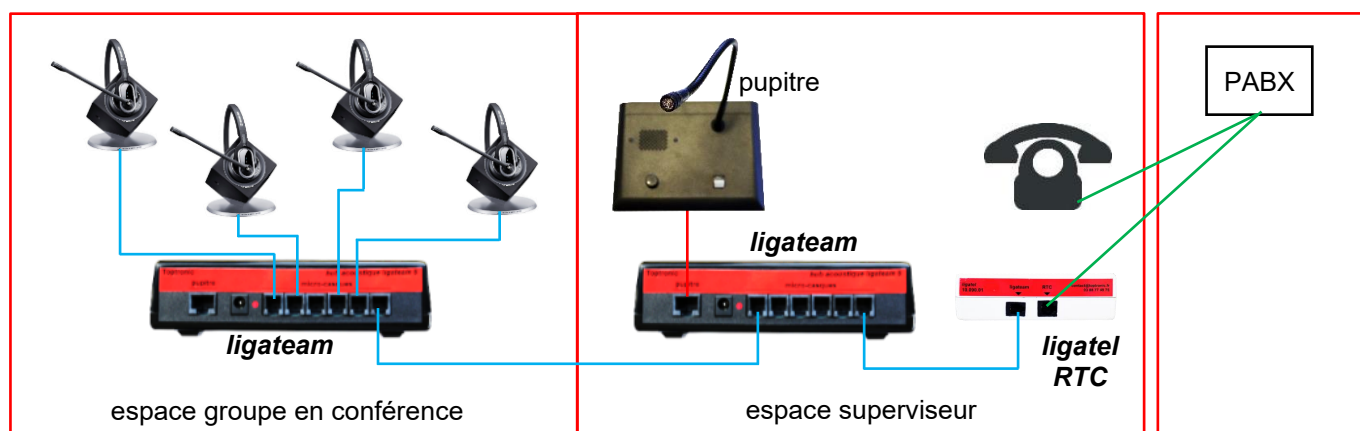

#### 10.090.01

**TOPTRONIC**  
LE DIALOGUE ELECTRONIQUE  
BIEN AJUSTE

*ligatel* RTC est un module « téléphone » assurant le transfert de la liaison analogique vers le hub *ligateam*.

Le groupe de personnes dialoguant en micros-casques DECT est mis en conférence téléphonique avec l'extérieur.

La communication téléphonique est reçue ou créée par le superviseur sur son téléphone et transférée sur *ligatel* RTC.

#### Module *ligatel* RTC - 10.090.01

Boîtier ABS L 135 x H 195 x P 45 mm

Livré avec :

- câble RTC RJ11/RJ11 - 2 m

avec adaptateur T

- câble *ligateam* RJ9/RJ9 - 2 m

Alimentation par le réseau téléphonique

■ RJ9 : bleu - ■ RJ11 : vert - ■ RJ45 : rouge