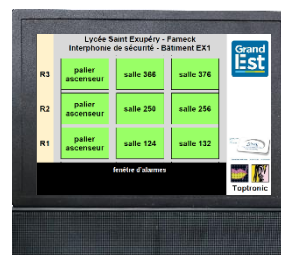

### L'interphonie de sécurité des lycées, collèges, mairies *gardex 16ET*

### gardex 16 Ecran Tactile

Est dédié aux bâtiments recevant du public, qui ne disposent pas de structure affectée en permanence à la sécurité.  
Le poste maître se trouve en loge ou dans un bureau de direction

### La centrale

PC compact à écran tactile, est appréhendée sans apprentissage et immédiatement informative :  
- postes représentés par cases disposées de façon synoptique avec libellé et information d'état en code couleurs : veille, appel, communication, défauts  
- horodatage