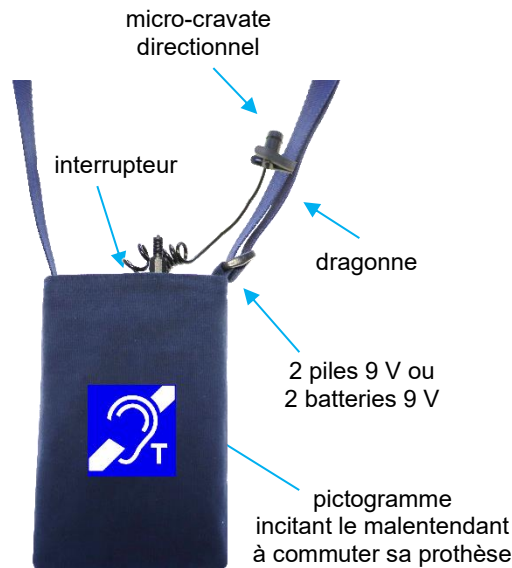

boucleTTe

Le dialogue malentendants volant

TOPTRONIC
LE DIALOGUE ELECTRONIQUE
BIEN AJUSTE

Un agent mobile face à un malentendant appareillé « T » doit pouvoir être compris immédiatement.

Avec **boucleTTe**, la mini boucle portative **Toptronic**, l'agent rayonne à une portée de 80 cm et parle mains-libres avec son micro-cravate.

AFPAPH

boucleTTe Toptronic est un émetteur de rayonnement magnétique, mini boucle malentendants selon NF 60118-4.

Réalisée en technologie exclusive planar, circuit rayonnant imprimé, **boucleTTe** est doté d'un ampli miniaturisé classe D, faible consommation et alimenté par piles 9 V ou batteries rechargeables.

- étui souple L 100 x H 160 x P 35 mm avec cordon réglable
- boîtier électronique ABS
 - . circuit rayonnant planar
 - . mini ampli 6 W classe D
 - . 2 piles 9 V ou batteries 9 V rechargeables
 - . interrupteur
- micro-cravate
- option chargeur pour 2 batteries 9 V
- autonomie
 - . fonctionnement continu : piles 20 h - batteries 10 h
 - . fonctionnement alterné : piles 100 h - batteries 50 h