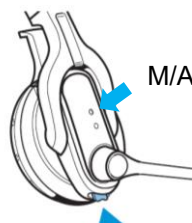

M/A Touche de liaison

Mute micro
impulsion simple

TOPTRONIC

11 rue du Tanin
BP 60052
67382 LINGOLSHEIM CEDEX
Tél : 03 88 77 49 75
Fax : 03 88 77 49 77
e-mail : contact@toptronic.fr
<http://www.toptronic.fr>