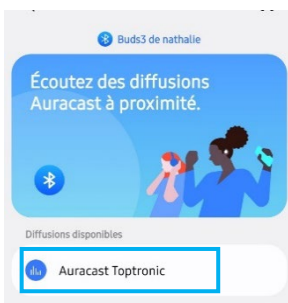

1. Appairer ses écouteurs

Activer le Bluetooth :
- paramètres
- connexions
- Bluetooth

2. Les écouteurs sont appairés

Appuyer sur la roue

3. Ecoute de la diffusion Auracast

Appuyer sur :
« Ecoute de la diffusion Auracast »

4. Se connecter au flux

Appuyer sur Auracast Toptronic
Mettre le mot de passe de l'affichette

5. Vous êtes connectés au flux Auracast

L'émetteur **zaura® Auracast™** livré paramétré avec l'application **Toptronic zaura®** s'annoncera sur le smartphone et Nathalie sera soit directement sur écoute, soit obligée de saisir un mot de passe figurant sur l'affichette ou de flasher un QR code.