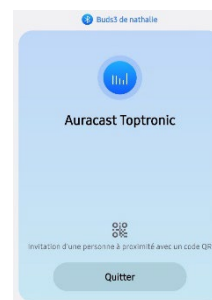

1. Appairer ses écouteurs

Activer le Bluetooth :
- paramètres
- connexions
- Bluetooth

2. Les écouteurs sont appairés

Appuyer sur la roue

3. Ecoute de la diffusion Auracast

Appuyer sur :
« Ecoute de la diffusion Auracast »

4. Se connecter au flux

Appuyer sur Auracast Toptronic
Mettre le mot de passe de l'affichette

5. Vous êtes connectés au flux Auracast

L'émetteur **zaura® Auracast™** livré paramétré avec l'application **Toptronic zaura®** s'annoncera sur le smartphone et Nathalie sera soit directement sur écoute, soit obligée de saisir un mot de passe figurant sur l'affichette ou de flasher un QR code.

TOPTRONIC®

zaura®

AURACAST™

Bienvenue au Maillon Strasbourg

Audio Auracast Bluetooth disponible en direct

Nom du flux : Maillon

Mot de passe : OTELLO

1. Connectez-vous avec votre smartphone et vos écouteurs compatibles Auracast™
2. Sélectionnez le flux indiqué
3. Entrez le mot de passe si demandé