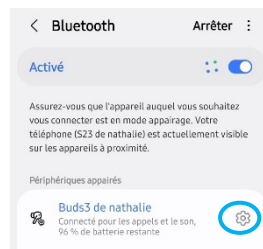

1. Appairer ses écouteurs

Activer le Bluetooth :
- paramètres
- connexions
- Bluetooth

2. Les écouteurs sont appairés

Appuyer sur la roue

3. Ecoute de la diffusion Auracast

Appuyer sur :
« Ecoute de la diffusion Auracast »