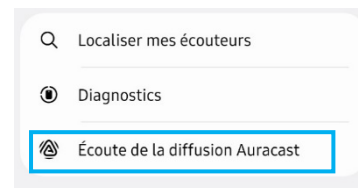

1. Appairer ses écouteurs

Activer le Bluetooth :
- paramètres
- connexions
- Bluetooth

2. Les écouteurs sont appairés

Appuyer sur la roue

3. Ecoute de la diffusion Auracast

Appuyer sur :
« Ecoute de la diffusion Auracast »

4. Se connecter au flux

Appuyer sur Auracast Toptronic
Mettre le mot de passe de l'affichette

5. Vous êtes connectés au flux Auracast

L'émetteur **zaura® Auracast™** livré paramétré avec l'application **Toptronic zaura®** s'annoncera sur le smartphone et Nathalie sera soit directement sur écoute, soit obligée de saisir un mot de passe figurant sur l'affichette ou de flasher un QR code.