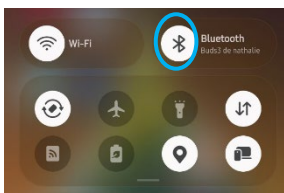

Elle va assister à un spectacle diffusé sur Auracast™ avec la qualité acoustique réputée de ce nouveau système Bluetooth de flux audio simultané.

Nathalie prend son smartphone et s'assure qu'il est compatible Auracast :
« Samsung S23 »
Elle prend ses écouteurs et vérifie qu'ils sont également compatibles :
« Galaxy Buds 3 »

1. Appairer ses écouteurs

Activer le Bluetooth :
- paramètres
- connexions
- Bluetooth

2. Les écouteurs sont appairés

Appuyer sur la roue

3. Ecoute de la diffusion Auracast

Appuyer sur :
« Ecoute de la diffusion Auracast »